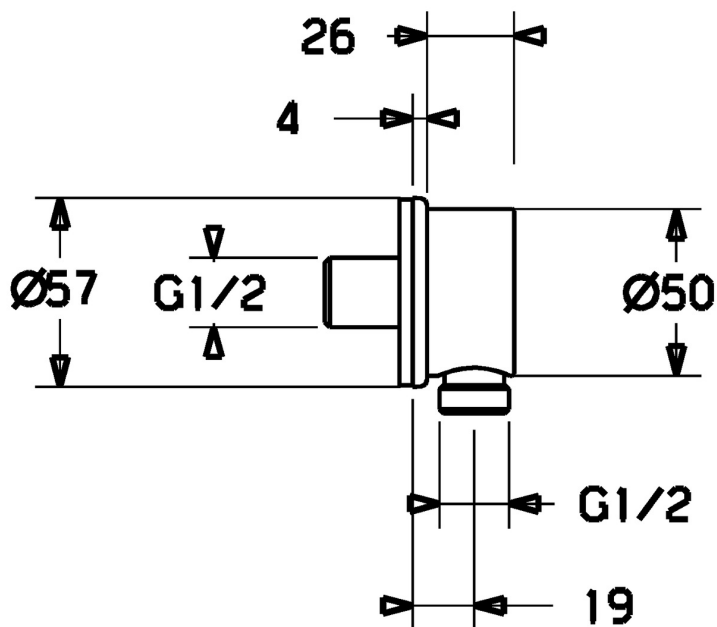

EAN: 4015474239067
static.hansa.com/44250000

- Riešenia pre sprchy
- Príslušenstvo
- Nástenná montáž
- Chróm
- Nástenné pripojovacie koleno
- Priame pripojenie, Vonkajší závit
- Gulatá rozeta

Technické údaje

Technické vlastnosti

Veľkosť DN (menovitý rozmer)	DN15
Dodávka teplej vody	max. +80°C
Pracovný tlak	0.5-10 bar
Spojovacia veľkosť	G1/2
Materiál	Mosadz