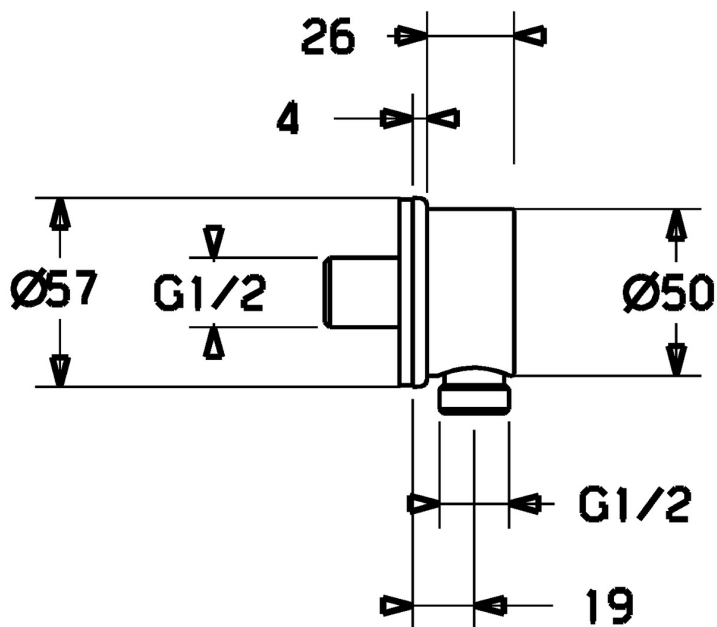

EAN: 4015474239067
static.hansa.com/44250000

- Soluzioni doccia
- Accessori
- Montaggio a parete
- Cromo
- Presa acqua
- Connessione diretta, Filettatura esterna
- Placca rotonda

Dati tecnici

Caratteristiche tecniche

| | |
|---------------------------------|-------------------|
| Misura DN (dimensione nominale) | DN15 |
| Fornitura di acqua calda | max. +80°C |
| Pressione di esercizio | 0.5-10 bar |
| Misura della connessione | G1/2 |
| Materiale | Ottone |