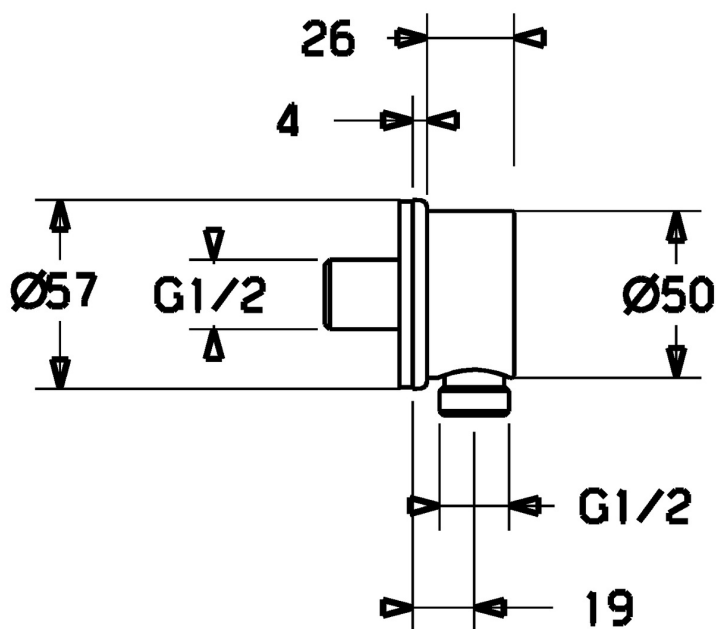

EAN: 4015474239067  
[static.hansa.com/44250000](https://static.hansa.com/44250000)

- Solutions de douche
- Equipement auxiliaire
- Montage mural
- Chrome
- Coude de raccordement mural
- Raccord direct, Filetage externe
- Rosace ronde

## Caractéristiques techniques

### Caractéristiques techniques

Taille DN (diamètre nominal)	<b>DN15</b>
Alimentation en eau chaude	<b>max. +80°C</b>
Pression de service	<b>0.5-10 bar</b>
Taille de raccord	<b>G1/2</b>
Matériau	<b>brass</b>