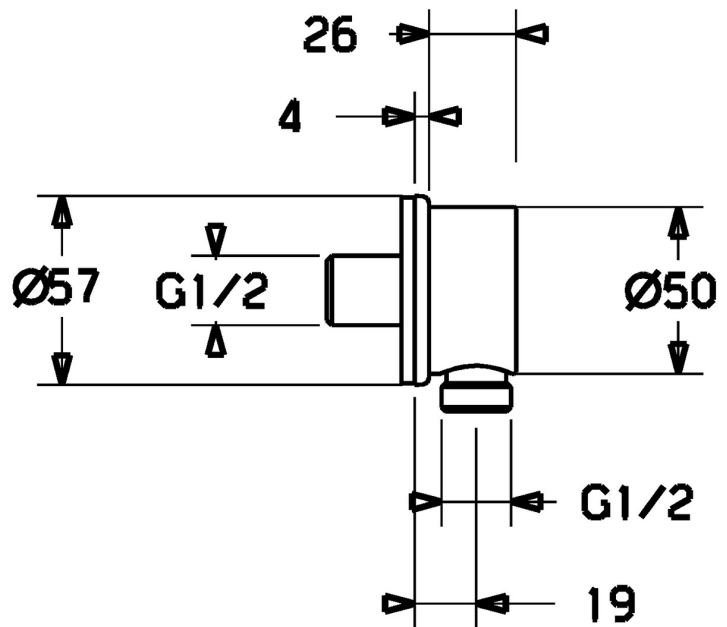

EAN: 4015474239067
static.hansa.com/44250000

- Dusche
- Zubehör
- Wandmontage
- Chrom
- Wandanschlussbogen
- direkter Anschluss, Außengewinde
- Rosette rund

Technische Daten

Technische Eigenschaften

DN-Größe (Nennmaß)	DN15
Warmwasserversorgung	max. +80°C
Arbeitsdruck	0.5-10 bar
Anschlussgröße	G1/2
Werkstoff	Messing