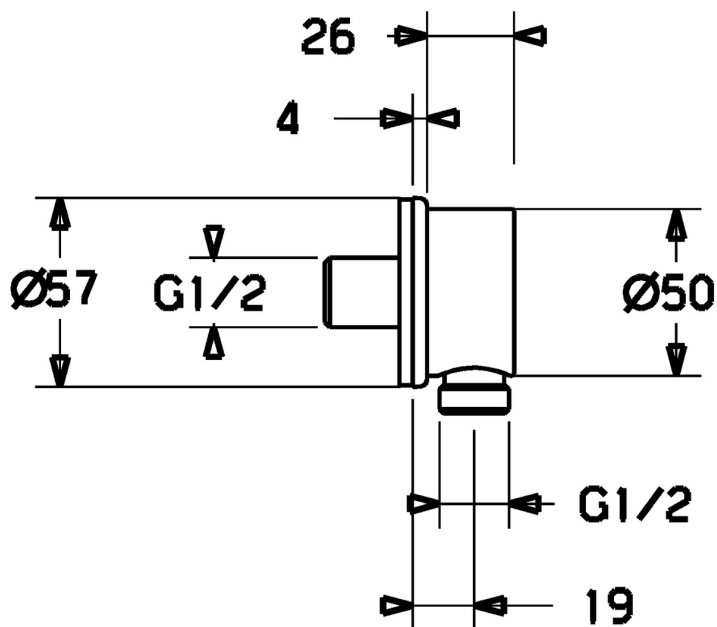

EAN: 4015474239067  
[static.hansa.com/44250000](https://static.hansa.com/44250000)

- Řešení pro sprchy
- Příslušenství
- Montáž na zeď
- Chrom
- Koleno pro nástěnné připojení
- Přímé připojení, Vnější závit
- Kulatá rozeta

### Technické vlastnosti

Velikost DN (jmenovitý rozměr)	<b>DN15</b>
Zdroj teplé vody	<b>max. +80°C</b>
Pracovní tlak	<b>0.5-10 bar</b>
Velikost přípojky	<b>G1/2</b>
Materiál	<b>Mosaz</b>