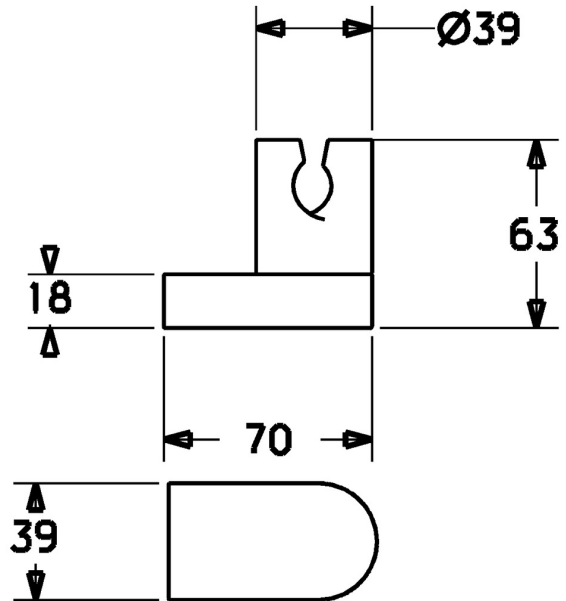

EAN: 4015474239043  
[static.hansa.com/44240100](https://static.hansa.com/44240100)

- Douche oplossingen
- Hulpuitrustingen
- Wandmontage
- Chroom
- Douchehouder

## Technische gegevens