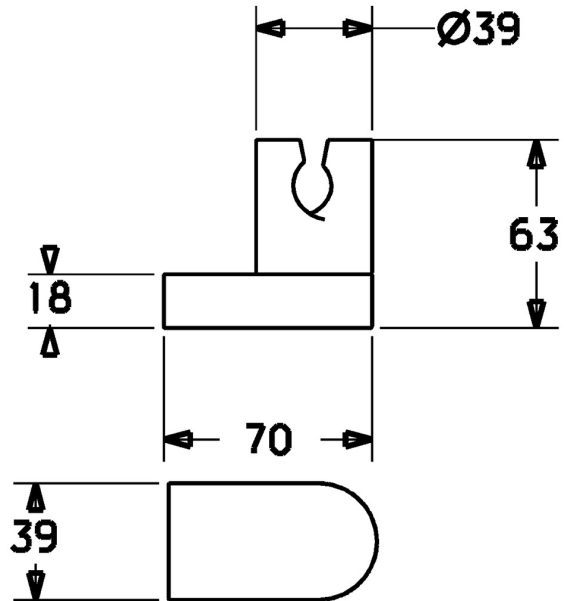

EAN: 4015474239043  
[static.hansa.com/44240100](https://static.hansa.com/44240100)

- Solutions de douche
- Equipement auxiliaire
- Montage mural
- Chrome
- Support de douchette

## Caractéristiques techniques