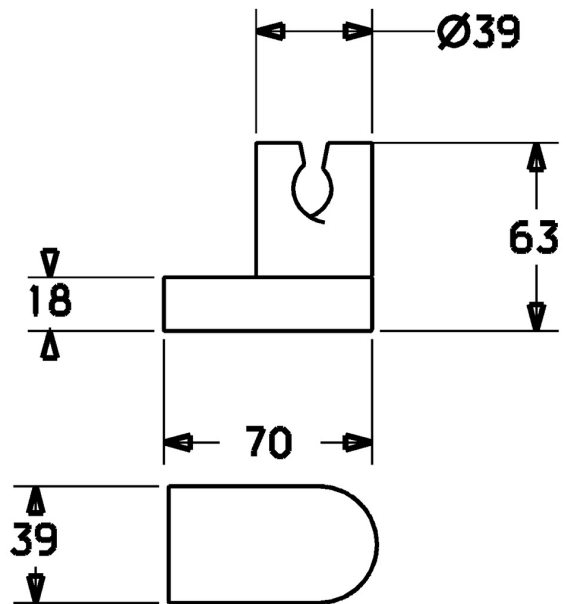

EAN: 4015474239043
static.hansa.com/44240100

- Dusche
- Zubehör
- Wandmontage
- Chrom
- Brausehalter

Technische Daten