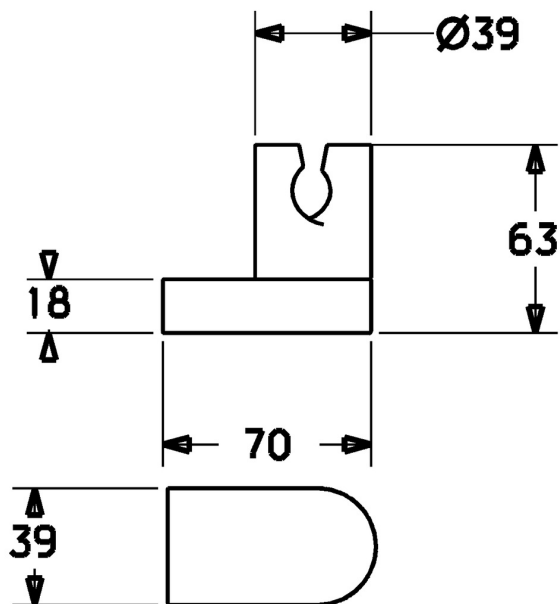

EAN: 4015474239043  
[static.hansa.com/44240100](https://static.hansa.com/44240100)

- Řešení pro sprchy
- Příslušenství
- Montáž na zeď
- Chrom
- Držák sprchy

### Technické údaje