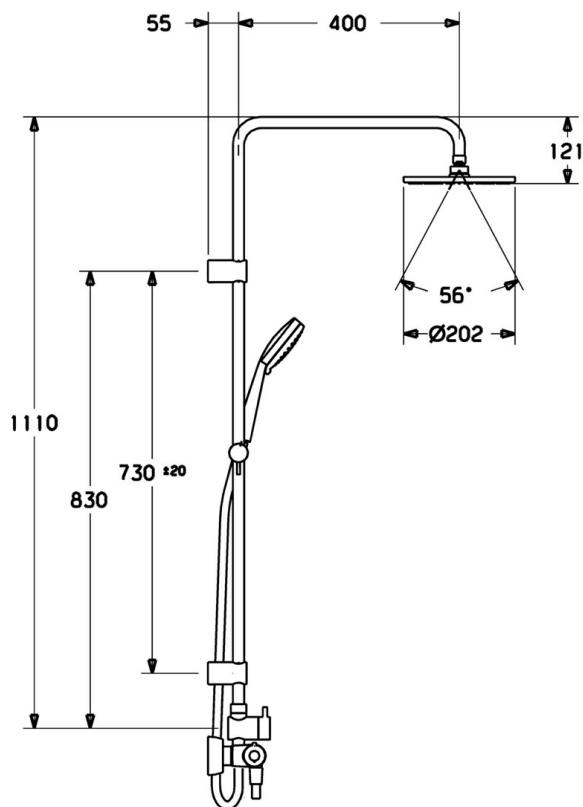

EAN: 4015474239142
static.hansa.com/44209200

- Riešenia pre sprchy
- Termostatická
- Nástenná montáž
- Chróm
- Spätný ventil (-y)
- zabezpečené proti spätnému toku pri použití v domácnosti (podľa DIN EN 1717)

Technické údaje

Technické vlastnosti

Dodávka teplej vody	max. +65°C
Pracovný tlak	0.5-10 bar
Spätná klapka (STN EN 1717)	EB