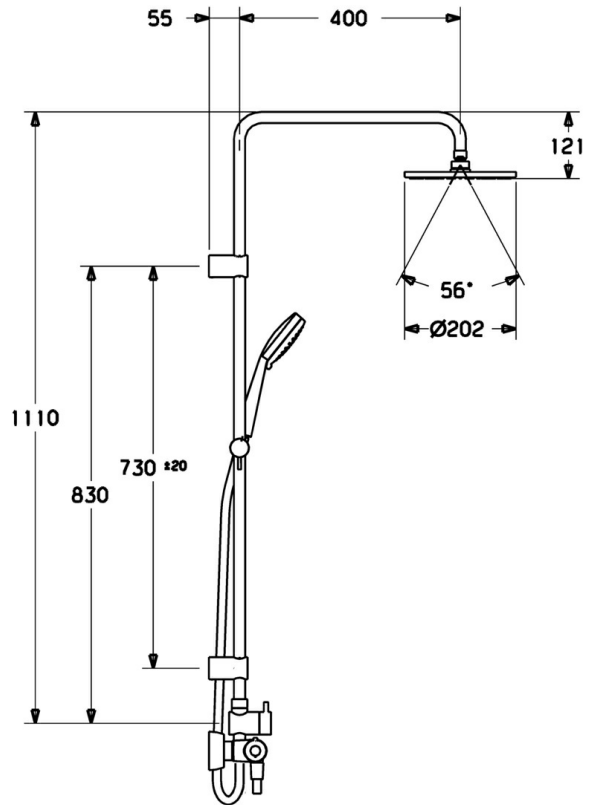

EAN: 4015474239142
static.hansa.com/44209200

- Douche oplossingen
- Thermostatisch
- Wandmontage
- Chroom
- Terugslagklep
- Ingebouwde beveiliging tegen terugstromen Voor gebruik in huis (conform DIN EN 1717)

Technische gegevens

Technische eigenschappen

Warmwatertoevoer	max. +65°C
Werkdruk	0.5-10 bar
Terugstroom beveiliging (EN1717)	EB

Reserveonderdelen

SP44209200

Naam	Code
1 Douchearm Chroom	59913810
1.1 Regendouche, d 200 mm Chroom	59913747
1.2 Doorvoerbegrenzer	59913753
1.3 Sproeikop, d 200 mm, (-2019)	59913751
1.6 Schroef	59913754
1.10 O-ring	59913808
1.11 Douchearm Chroom	59913814
1.12 Aansluiting moer	59913807
1.13 O-ring	59913808
2 Muurhaak Chroom	59913809
2.1 Bevestigingsset	59913812
2.2 Schroef, M5x8, SW2.5	59904755
2.3 Muurhaak Chroom	59913815
2.5 Afstandhouder ring, 5 mm	59913811
3 Schuifstuk Chroom	59913755
4.2 Filter sproeier	59906859
5.1 Afdichtring, d 21x12x2	59912304
7 Omsteller	59913816
7.1 Pin, M6, 21 mm Chroom	59913284
7.2 O-ring, d 3x1.5	59913100
7.3 Hendel	59913817
7.4 Schroefring, M37x1, AF30 Stopgezet	59912111
7.5 Omsteller	59913818
7.6 Adapter Wit	59910235
7.7 Terugslagklep	59905714