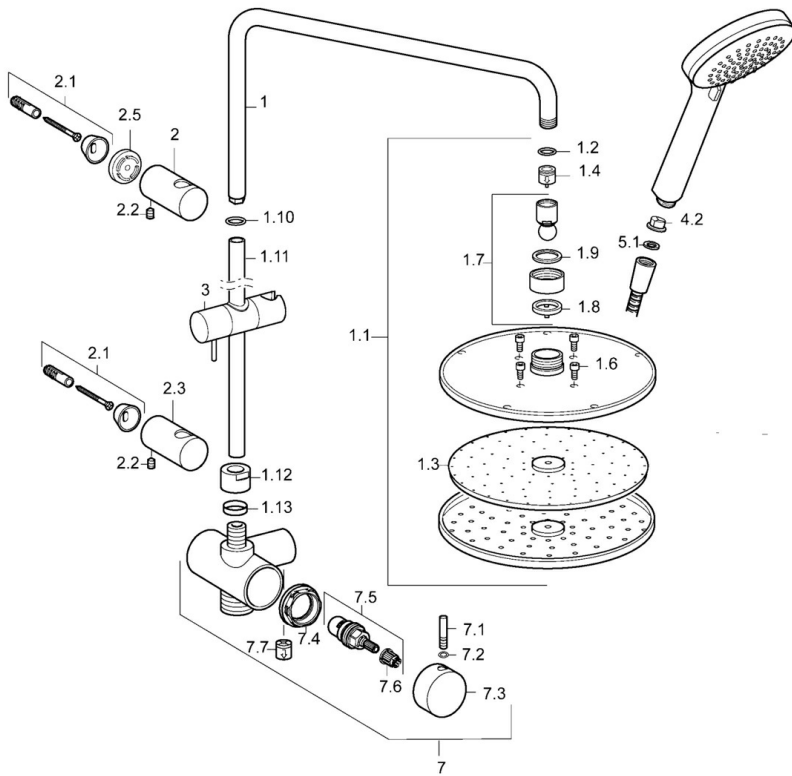

EAN: 4015474239142
static.hansa.com/44209200

- Douche oplossingen
- Thermostatisch
- Wandmontage
- Chroom
- Terugslagklep
- Ingebouwde beveiliging tegen terugstromen Voor gebruik in huis (conform DIN EN 1717)

Technische gegevens

Technische eigenschappen

Warmwatertoevoer	max. +65°C
Werkdruk	0.5-10 bar
Terugstroom beveiliging (EN1717)	EB

Reserveonderdelen

SP44209200

Naam	Code
1 Douchearm Chroom	59913810
1.1 Regendouche, d 200 mm Chroom	59913747
1.2 Doorvoerbegrenzer	59913753
1.3 Sproeikop, d 200 mm, (-2019)	59913751
1.6 Schroef	59913754
1.10 O-ring	59913808
1.11 Douchearm Chroom	59913814
1.12 Aansluiting moer	59913807
1.13 O-ring	59913808
2 Muurhaak Chroom	59913809
2.1 Bevestigingsset	59913812
2.2 Schroef, M5x8, SW2.5	59904755
2.3 Muurhaak Chroom	59913815
2.5 Afstandhouder ring, 5 mm	59913811
3 Schuifstuk Chroom	59913755
4.2 Filter sproeier	59906859
5.1 Afdichtring, d 21x12x2	59912304
7 Omsteller	59913816
7.1 Pin, M6, 21 mm Chroom	59913284
7.2 O-ring, d 3x1.5	59913100
7.3 Hendel	59913817
7.4 Schroefring, M37x1, AF30 Stopgezet	59912111
7.5 Omsteller	59913818
7.6 Adapter Wit	59910235
7.7 Terugslagklep	59905714