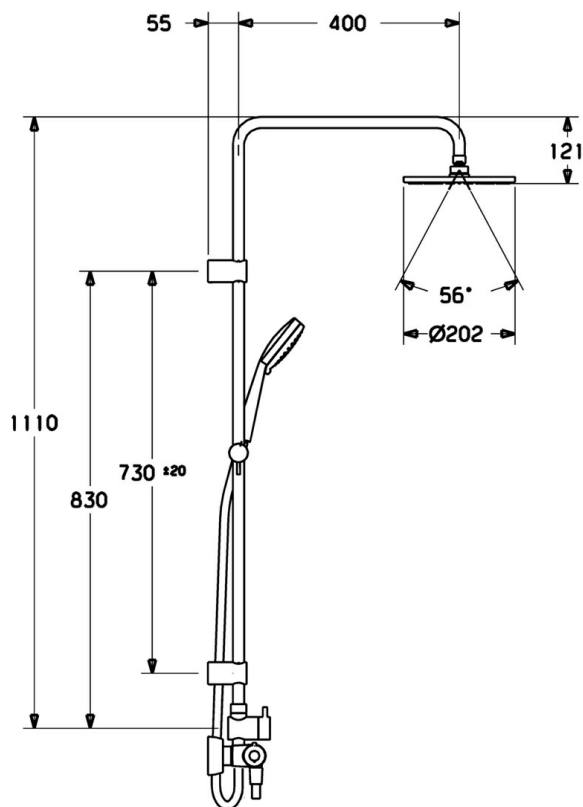

EAN: 4015474239142  
[static.hansa.com/44209200](http://static.hansa.com/44209200)

- Soluzioni doccia
- Termostatico
- Montaggio a parete
- Cromo
- Valvola/e di non ritorno
- sicurezza incorporata anti-riflusso per uso domestico (ai sensi DIN EN 1717)

### Dati tecnici

#### Caratteristiche tecniche

Fornitura di acqua calda	max. +65°C
Pressione di esercizio	0.5-10 bar
Backflow prevention (EN1717)	EB