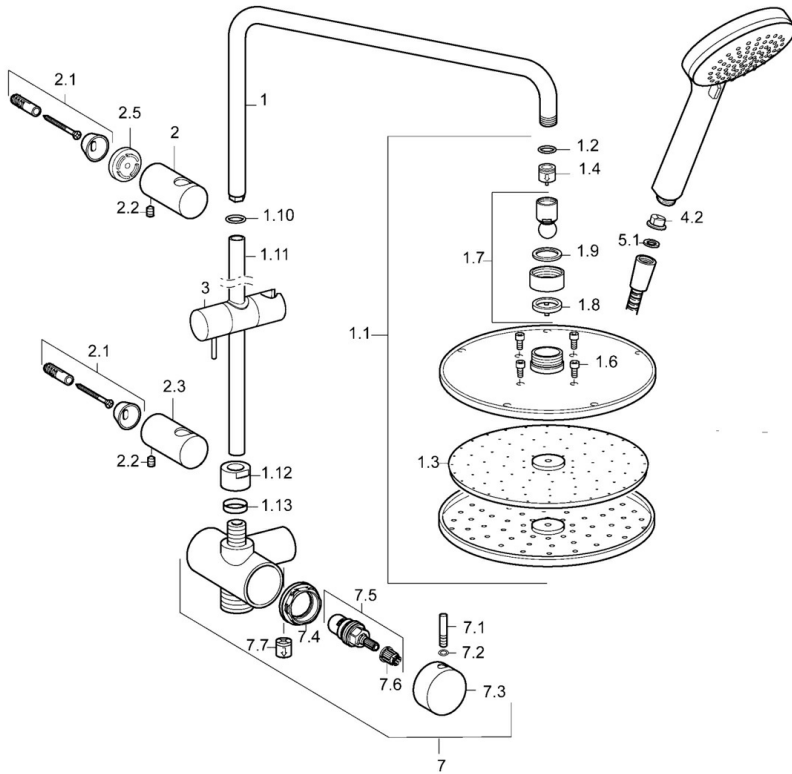

EAN: 4015474239142  
[static.hansa.com/44209200](http://static.hansa.com/44209200)

- Dusche
- Thermostat
- Wandmontage
- Chrom
- Rückflussverhinderer
- Eigensicher gegen Rückfließen im häuslichen Gebrauch (nach DIN EN 1717)

### Technische Eigenschaften

Warmwasserversorgung	<b>max. +65°C</b>
Arbeitsdruck	<b>0.5-10 bar</b>
Sicherungseinrichtung (EN1717)	<b>EB</b>

## Ersatzteile

### SP44209200

	Name	Art.-Nr.
1	Duschrohr	59913810
1.1	Kopfbrause, d 200 mm	59913747
1.2	Durchflussbegrenzer	59913753
1.3	Düsenplatte, d 200 mm, (-2019)	59913751
1.6	Schraube	59913754
1.10	O-Ringsatz	59913808
1.11	Duschrohr	59913814
1.12	Anschlussmutter	59913807
1.13	O-Ringsatz	59913808
2	Wandhalterung	59913809
2.1	Befestigungssatz	59913812
2.2	Schraube, M5x8, SW2.5	59904755
2.3	Wandhalterung	59913815
2.5	Distanzring, 5 mm	59913811
3	Schieber	59913755
4.2	Sieb	59906859
5.1	Dichtungsring, d 21x12x2	59912304
7	Umstellkörper komplett	59913816
7.1	Stift, M6, 21 mm	59913284
7.2	O-Ring, d 3x1.5	59913100
7.3	Griff	59913817
7.4	Spann-Mutter, M37x1, AF30 Ausgelaufen	59912111
7.5	Umstellung	59913818
7.6	Adapter Weiss	59910235
7.7	Rückschlagventil	59905714