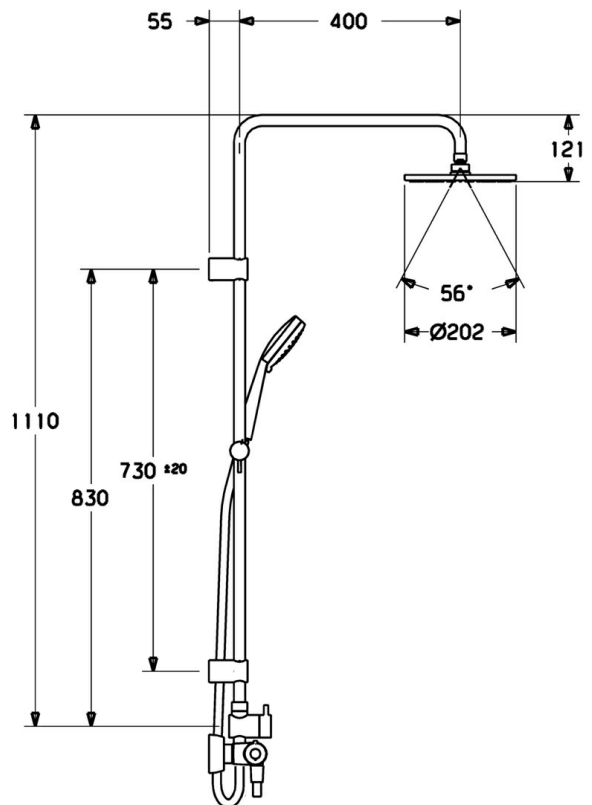

EAN: 4015474239142  
[static.hansa.com/44209200](http://static.hansa.com/44209200)

- Dusche
- Thermostat
- Wandmontage
- Chrom
- Rückflussverhinderer
- Eigensicher gegen Rückfließen im häuslichen Gebrauch (nach DIN EN 1717)

## Technische Daten

### Technische Eigenschaften

Warmwasserversorgung	<b>max. +65°C</b>
Arbeitsdruck	<b>0.5-10 bar</b>
Sicherungseinrichtung (EN1717)	<b>EB</b>

### SP44209200

	Name	Art.-Nr.
1	Duschrohr	59913810
1.1	Kopfbrause, d 200 mm	59913747
1.2	Durchflussbegrenzer	59913753
1.3	Düsenplatte, d 200 mm, (-2019)	59913751
1.6	Schraube	59913754
1.10	O-Ringsatz	59913808
1.11	Duschrohr	59913814
1.12	Anschlussmutter	59913807
1.13	O-Ringsatz	59913808
2	Wandhalterung	59913809
2.1	Befestigungssatz	59913812
2.2	Schraube, M5x8, SW2.5	59904755
2.3	Wandhalterung	59913815
2.5	Distanzring, 5 mm	59913811
3	Schieber	59913755
4.2	Sieb	59906859
5.1	Dichtungsring, d 21x12x2	59912304
7	Umstellkörper komplett	59913816
7.1	Stift, M6, 21 mm	59913284
7.2	O-Ring, d 3x1.5	59913100
7.3	Griff	59913817
7.4	Spann-Mutter, M37x1, AF30 Ausgelaufen	59912111
7.5	Umstellung	59913818
7.6	Adapter Weiss	59910235
7.7	Rückschlagventil	59905714