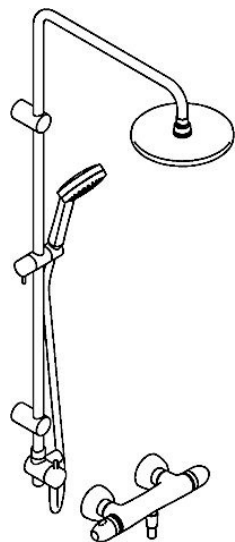

EAN: 4015474239142  
[static.hansa.com/44209200](http://static.hansa.com/44209200)

- Řešení pro sprchy
- Termostatická
- Montáž na zeď
- Chrom
- Zpětný ventil (-y)
- zabezpečeno proti zpětnému toku při použití v domácnosti (podle DIN EN 1717)

### SP44209200

Název	Kód	
1	Připojovací rameno pro taliřovou sprchu	59913810
1.1	Sprchová s dešťovou sprchou, d 200 mm	59913747
1.2	Regulátor průtoku	59913753
1.3	Tryska deska, d 200 mm, (-2019)	59913751
1.6	Šroub	59913754
1.10	O-kroužek	59913808
1.11	Připojovací rameno pro taliřovou sprchu	59913814
1.12	Připojovací matice	59913807
1.13	O-kroužek	59913808
2	Držák	59913809
2.1	Upevňovací set	59913812
2.2	Šroub, M5x8, SW2.5	59904755
2.3	Držák	59913815
2.5	Distanční kroužek, 5 mm	59913811
3	Jezdec sprchy	59913755
4.2	Filtr	59906859
5.1	Těsnící kroužek, d 21x12x2	59912304
7	Těleso přepínače komplet	59913816
7.1	Kolík, M6, 21 mm	59913284
7.2	O-kroužek, d 3x1.5	59913100
7.3	Ovládací páka	59913817
7.4	Upevňovací matice, M37x1, AF30 Ukončeno	59912111
7.5	Přepínač	59913818
7.6	Adaptér Bílá	59910235
7.7	Zpětný ventil	59905714