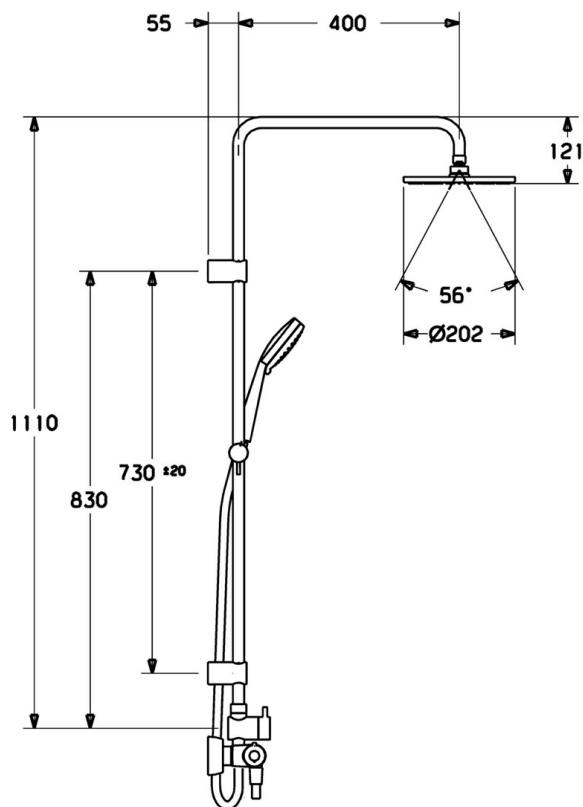

EAN: 4015474239142  
[static.hansa.com/44209200](http://static.hansa.com/44209200)

- Řešení pro sprchy
- Termostatická
- Montáž na zeď
- Chrom
- Zpětný ventil (-y)
- zabezpečeno proti zpětnému toku při použití v domácnosti (podle DIN EN 1717)

### Technické vlastnosti

Zdroj teplé vody	<b>max. +65°C</b>
Pracovní tlak	<b>0.5-10 bar</b>
Zabezpečení proti zpětnému toku (ČSN EN 1717)	<b>EB</b>

### SP44209200

Název	Kód	
1	Připojovací rameno pro taliřovou sprchu	59913810
1.1	Sprchová s dešťovou sprchou, d 200 mm	59913747
1.2	Regulátor průtoku	59913753
1.3	Tryska deska, d 200 mm, (-2019)	59913751
1.6	Šroub	59913754
1.10	O-kroužek	59913808
1.11	Připojovací rameno pro taliřovou sprchu	59913814
1.12	Připojovací matice	59913807
1.13	O-kroužek	59913808
2	Držák	59913809
2.1	Upevňovací set	59913812
2.2	Šroub, M5x8, SW2.5	59904755
2.3	Držák	59913815
2.5	Distanční kroužek, 5 mm	59913811
3	Jezdec sprchy	59913755
4.2	Filtr	59906859
5.1	Těsnící kroužek, d 21x12x2	59912304
7	Těleso přepínače komplet	59913816
7.1	Kolík, M6, 21 mm	59913284
7.2	O-kroužek, d 3x1.5	59913100
7.3	Ovládací páka	59913817
7.4	Upevňovací matice, M37x1, AF30 Ukončeno	59912111
7.5	Přepínač	59913818
7.6	Adaptér Bílá	59910235
7.7	Zpětný ventil	59905714