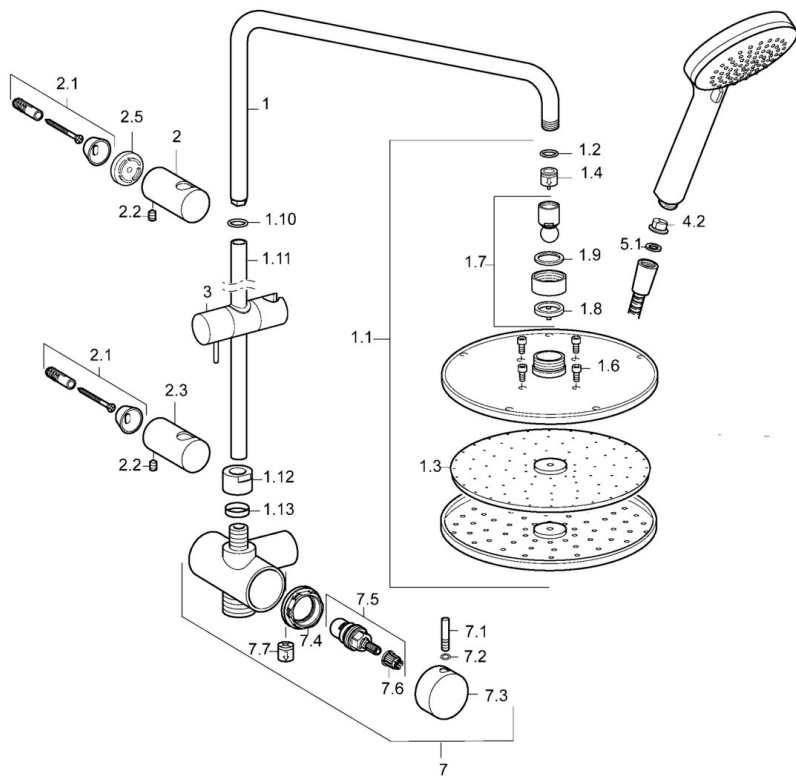

EAN: 4015474239142  
[static.hansa.com/44209200](http://static.hansa.com/44209200)

- Řešení pro sprchy
- Termostatická
- Montáž na zeď
- Chrom
- Zpětný ventil (-y)
- zabezpečeno proti zpětnému toku při použití v domácnosti (podle DIN EN 1717)

### Technické vlastnosti

Zdroj teplé vody	<b>max. +65°C</b>
Pracovní tlak	<b>0.5-10 bar</b>
Zabezpečení proti zpětnému toku (ČSN EN 1717)	<b>EB</b>

## Náhradní díly

### SP44209200

Název	Kód	
1	Připojovací rameno pro taliřovou sprchu	59913810
1.1	Sprchová s dešťovou sprchou, d 200 mm	59913747
1.2	Regulátor průtoku	59913753
1.3	Tryska deska, d 200 mm, (-2019)	59913751
1.6	Šroub	59913754
1.10	O-kroužek	59913808
1.11	Připojovací rameno pro taliřovou sprchu	59913814
1.12	Připojovací matice	59913807
1.13	O-kroužek	59913808
2	Držák	59913809
2.1	Upevňovací set	59913812
2.2	Šroub, M5x8, SW2.5	59904755
2.3	Držák	59913815
2.5	Distanční kroužek, 5 mm	59913811
3	Jezdec sprchy	59913755
4.2	Filtr	59906859
5.1	Těsnící kroužek, d 21x12x2	59912304
7	Těleso přepínače komplet	59913816
7.1	Kolík, M6, 21 mm	59913284
7.2	O-kroužek, d 3x1.5	59913100
7.3	Ovládací páka	59913817
7.4	Upevňovací matice, M37x1, AF30 Ukončeno	59912111
7.5	Přepínač	59913818
7.6	Adaptér Bílá	59910235
7.7	Zpětný ventil	59905714