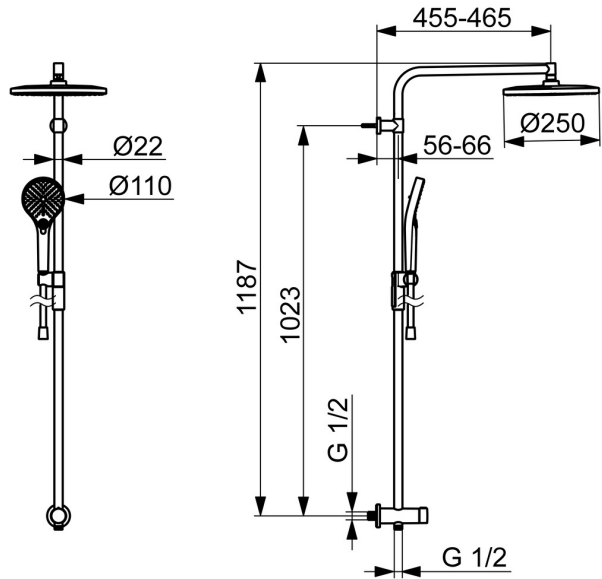

EAN: 4057304018015
static.hansa.com/44190300

De HANSAVIVA Regendouche set biedt een ontspannende douche-ervaring met een strakke uitstraling. Eenvoudig te installeren aan de wand en biedt een draaibare hoofddouche, handdouche en verstelbare bevestiging glijstang. De douche heeft drie straalsoorten: normaal, massage en regen. Met speciale eigenschappen zoals inkortbaarheid, slangdoorvoer en draaibaarheid is deze set een uitstekende keuze voor elke badkamer.

- Douche oplossingen
- Wandmontage
- Chrom
- Draaiknop omstelling
- Draaibaar kogelscharnier, Handdouche, Vast te zetten in de middenstand, Verstelbare bevestiging glijstang, Draaibare hoofddouche, Doucheslang (1750 mm), Glijstang, Beschermttechnologie tegen kalkaanslag, Twist guard, draaibeveiliging voor doucheslang, Variabele montage punten
- Normaal – gelijkmatige en zachte waterstroom, Massage – sterke waterstroom dankzij draaibare sproeiers, Regen – gelijkmatige en sterke waterstroom
- Terugslagklep
- Rechte aansluitkoppelingen, Directe aansluiting, Buitendraad
- Kan worden ingekort, Slangdoorvoer, draaibaar
- 3-stralig

Technische gegevens

Doorstromingseigenschappen

Doorstroomhoeveelheid bij 3 bar (met debietregelaar)	12.0 / 12.0 l/min
Drukverlies bij doorstroomhoeveelheid (0,2 l/s)	2.5 bar

Technische eigenschappen

Warmwatertoevoer	max. +65°C
Werkdruk	0.5-5 bar
Aansluitmaat	G1/2
Terugstroom beveiliging (EN1717)	EB
Materiaal	Brass/Plastic