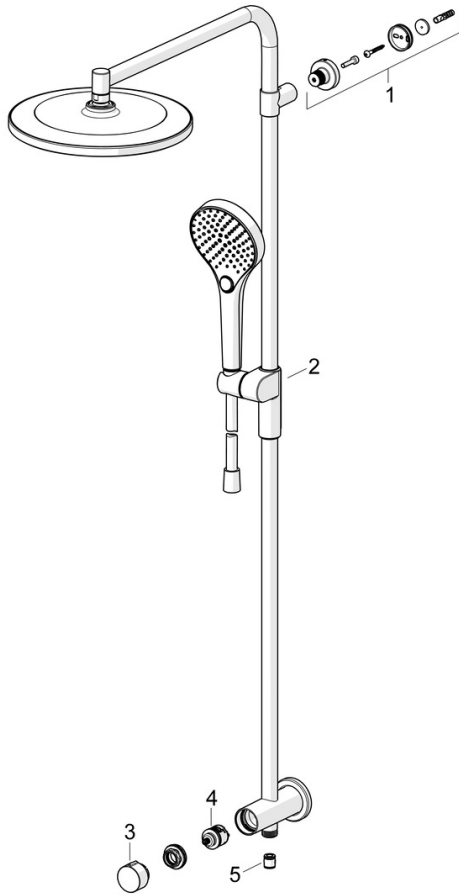

EAN: 4057304018015
static.hansa.com/44190300

De HANSAVIVA Regendouche set biedt een ontspannende douche-ervaring met een strakke uitstraling. Eenvoudig te installeren aan de wand en biedt een draaibare hoofddouche, handdouche en verstelbare bevestiging glijstang. De douche heeft drie straalsoorten: normaal, massage en regen. Met speciale eigenschappen zoals inkortbaarheid, slangdoorvoer en draaibaarheid is deze set een uitstekende keuze voor elke badkamer.

- Douche oplossingen
- Wandmontage
- Chrom
- Draaiknop omstelling
- Draaibaar kogelscharnier, Handdouche, Vast te zetten in de middenstand, Verstelbare bevestiging glijstang, Draaibare hoofddouche, Doucheslang (1750 mm), Glijstang, Beschermttechnologie tegen kalkaanslag, Twist guard, draaibeveiliging voor doucheslang, Variabele montage punten
- Normaal – gelijkmatige en zachte waterstroom, Massage – sterke waterstroom dankzij draaibare sproeiers, Regen – gelijkmatige en sterke waterstroom
- Terugslagklep
- Rechte aansluitkoppelingen, Directe aansluiting, Buitendraad
- Kan worden ingekort, Slangdoorvoer, draaibaar
- 3-stralig

Technische gegevens

Doorstromingseigenschappen

Doorstroomhoeveelheid bij 3 bar (met debietregelaar)	12.0 / 12.0 l/min
Drukverlies bij doorstroomhoeveelheid (0,2 l/s)	2.5 bar

Technische eigenschappen

Warmwatertoevoer	max. +65°C
Werkdruk	0.5-5 bar
Aansluitmaat	G1/2
Terugstroom beveiliging (EN1717)	EB
Materiaal	Brass/Plastic

Voorschriften

EN-norm	EN1112
Geluidsklasse	II (ISO 3822)

Toestemmingen en Verklaringen

Verklaring van overeenstemming	DoC
--------------------------------	------------

Reserveonderdelen

SP44190300

	Naam	Code
01	Muurhaak Chroom	1013902V
02	Schuifstuk Chroom	1012974V
03	Hendel Chroom	1013857V
04	Omsteller	59914183
05	Terugslagklep, DN15	59914250