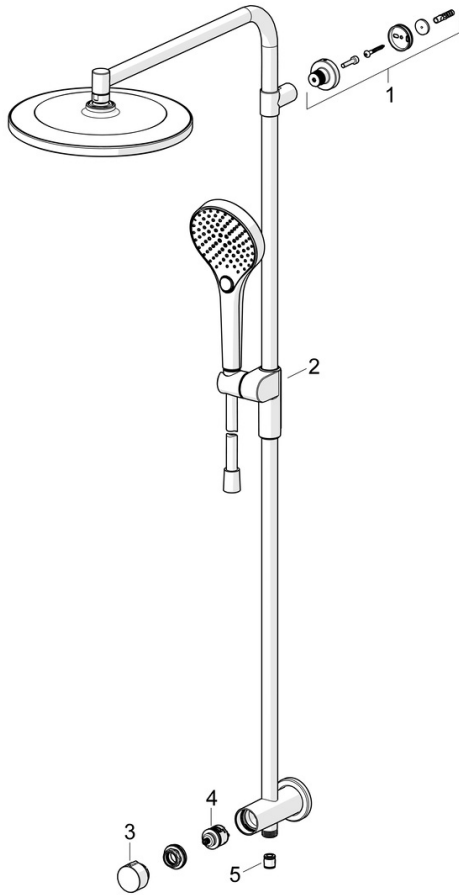

EAN: 4057304018015
static.hansa.com/44190300

Entworfen, um zu beeindrucken und eine elegante Lösung für jedes Badezimmer zu bieten. Dieses Kopfbrause-Set bietet Ihnen jeden Tag ein komfortables und angenehmes Duscherlebnis. Der Schwerpunkt liegt auf hoher Leistung, wobei die Ästhetik und die Details für eine einfache Installation nicht außer Acht gelassen werden. Die große und flache Kopfbrause hat einen sanften Strahl, der den ganzen Körper bedeckt. Genießen Sie den gleichmäßigen und starken Wasserstrahl für die ultimative Entspannung. Unsere Handbrause mit 3 Strahlen ist einfach zu bedienen und verfügt über einen schön gestalteten Druckknopf zum einfachen Wechseln der Wasserstrahlen.

Elegantes Design und absolutes Vergnügen

- Dusche
- Wandmontage
- Chrom
- Drehumsteller, druckunabhängig
- Schwenkbares Kugelgelenk, Handbrause, In Mittelstellung arretierbar, Verstellbare Brausestangehalterung, Schwenkbare Kopfbrause, Brauseschlauch (1750 mm), Brausestange, Anti-Kalk-Technik, Twist guard, Verdrehenschutz für Brauseschlauch, Variable Montagemöglichkeit
- Normal - Gleichmäßiger und weicher Wasserstrahl, Massage - Starker Wasserstrahl durch drehbare Sprühdüsen, Regenstrahl - Gleichmäßiger und starker Wasserstrahl
- Rückflussverhinderer
- Gerade Wandanschlüsse, direkter Anschluss, Außengewinde
- Kürzbar, Schlauchdurchführung, drehbar
- 3-strahlig

Vorschriften

EN Standard	EN1112
Geräuschklasse	II (ISO 3822)

Zulassungen und Deklarationen

Konformitätserklärung	DoC
-----------------------	------------

Ersatzteile

SP44190300

	Name	Art.-Nr.
01	Wandhalterung	1013902V
02	Schieber für Wandstange	1012974V
03	Griff	1013857V
04	Umstellung	59914183
05	RV-Patrone, DN15	59914250