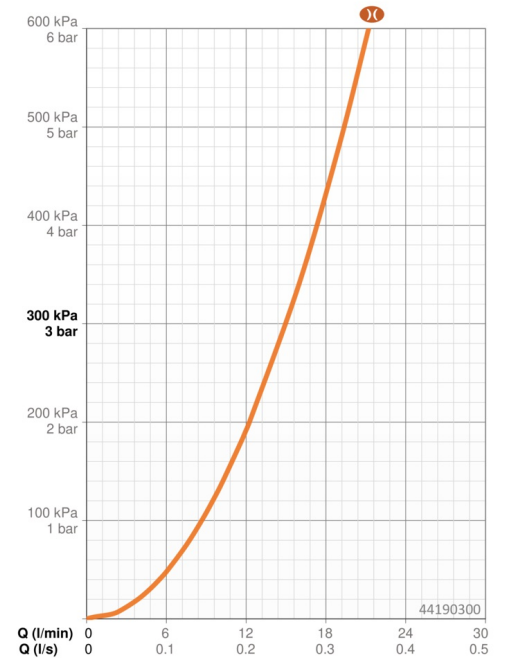

Technische Daten

Durchflusseigenschaften

Durchfluss bei 3 bar (mit Durchflussregler)	12.0 / 12.0 l/min
Druckverlust bei einem Durchfluss von 0,2 l/s	2.5 bar

Technische Eigenschaften

Warmwasserversorgung	max. +65°C
Arbeitsdruck	0.5-5 bar
Anschlussgröße	G1/2
Sicherungseinrichtung (EN1717)	EB
Werkstoff	Messing/Verbundwerkstoff

Vorschriften

EN Standard	EN1112
Geräuschklasse	II (ISO 3822)

Zulassungen und Deklarationen

Konformitätserklärung	DoC