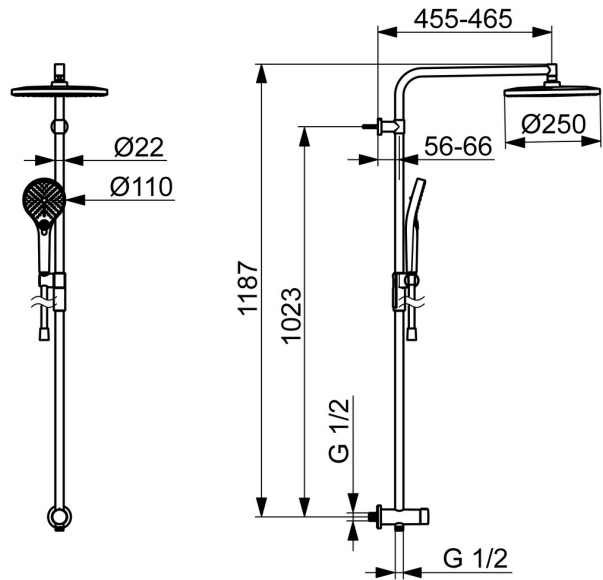

EAN: 4057304018015
static.hansa.com/44190300

Entworfen, um zu beeindrucken und eine elegante Lösung für jedes Badezimmer zu bieten. Dieses Kopfbrause-Set bietet Ihnen jeden Tag ein komfortables und angenehmes Duscherlebnis. Der Schwerpunkt liegt auf hoher Leistung, wobei die Ästhetik und die Details für eine einfache Installation nicht außer Acht gelassen werden. Die große und flache Kopfbrause hat einen sanften Strahl, der den ganzen Körper bedeckt. Genießen Sie den gleichmäßigen und starken Wasserstrahl für die ultimative Entspannung. Unsere Handbrause mit 3 Strahlen ist einfach zu bedienen und verfügt über einen schön gestalteten Druckknopf zum einfachen Wechseln der Wasserstrahlen.

Elegantes Design und absolutes Vergnügen

- Dusche
- Wandmontage
- Chrom
- Drehumsteller, druckunabhängig
- Schwenkbares Kugelgelenk, Handbrause, In Mittelstellung arretierbar, Verstellbare Brausestangehalterung, Schwenkbare Kopfbrause, Brauseschlauch (1750 mm), Brausestange, Anti-Kalk-Technik, Twist guard, Verdrehenschutz für Brauseschlauch, Variable Montagemöglichkeit
- Normal - Gleichmäßiger und weicher Wasserstrahl, Massage - Starker Wasserstrahl durch drehbare Sprühdüsen, Regenstrahl - Gleichmäßiger und starker Wasserstrahl
- Rückflussverhinderer
- Gerade Wandanschlüsse, direkter Anschluss, Außengewinde
- Kürzbar, Schlauchdurchführung, drehbar
- 3-strahlig

Technische Daten

Durchflusseigenschaften

Durchfluss bei 3 bar (mit Durchflussregler)	12.0 / 12.0 l/min
Druckverlust bei einem Durchfluss von 0,2 l/s	2.5 bar

Technische Eigenschaften

Warmwasserversorgung	max. +65°C
Arbeitsdruck	0.5-5 bar
Anschlussgröße	G1/2
Sicherungseinrichtung (EN1717)	EB
Werkstoff	Messing/Verbundwerkstoff