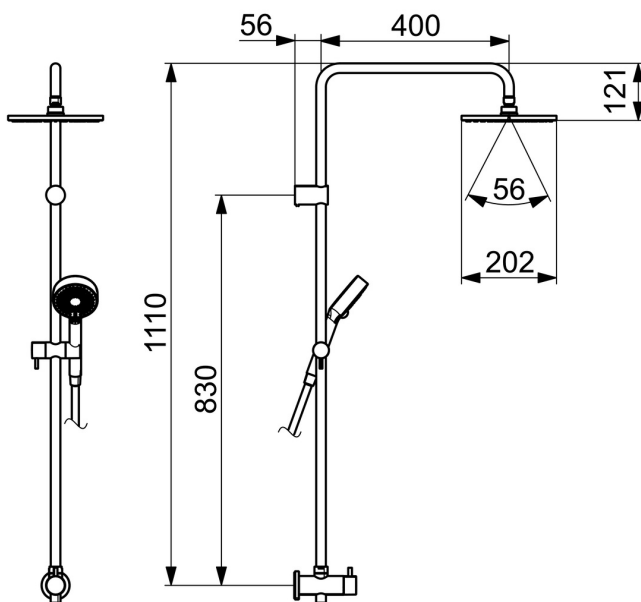

EAN: 4015474239029  
[static.hansa.com/44190200](http://static.hansa.com/44190200)

- Riešenia pre sprchy
- Nástenná montáž
- Chróm
- Otočný prepínač
- Ručná sprcha, Sprchová tyč, Hlavová sprcha, Sprchová tyč s nastaviteľnou roztečou úchyto, Sprchová hadica (1250 mm), Eco regulácia prietoku vody
- Normálny – Rovnomerný a jemný prúd vody, Osviežujúci – Sílňý prúd vody, aktivuje a osviežuje telo, Relaxačný – Jemný prúd vody, príjemný pre celé telo
- Filter, filtre na nečistoty, Uzatvárací vršok s keramickými doštičkami, Spätňý ventil (-y)
- Pripojovacie diely priame, Priame pripojenie, Vonkajší závit
- Flexibilná dĺžka / Môže sa skrátiť
- Laminárny prúd
- 3-prúdová

### Technické vlastnosti

|                              |                   |
|------------------------------|-------------------|
| Veľkosť DN (menovitý rozmer) | <b>DN15</b>       |
| Dodávka teplej vody          | <b>max. +65°C</b> |
| Pracovný tlak                | <b>0.5-10 bar</b> |
| Spojovacia veľkosť           | <b>G1/2</b>       |
| Projection                   | <b>456 mm</b>     |
| Spätná klapka (STN EN 1717)  | <b>EB</b>         |