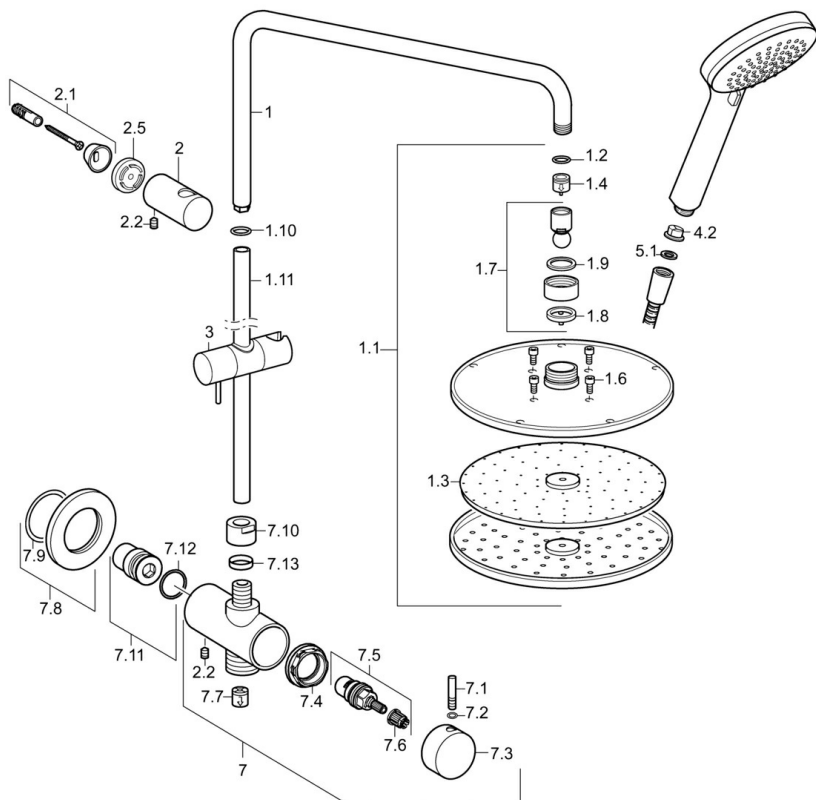

### SP44190200

| Název | Kód                                      |          |
|-------|--|----------|
| 1     | Pripojovacie rameno pre tanierovú sprchu | 59913810 |
| 1.1   | Hlavová tanierová sprcha, d 200 mm       | 59913747 |
| 1.3   | Tryska doska, d 200 mm, (-2019)          | 59913751 |
| 1.4   | Regulátor prietoku                       | 59913753 |
| 1.6   | Skrutka                                  | 59913754 |
| 1.10  | O-kružok (komplet)                       | 59913808 |
| 1.11  | Pripojovacie rameno pre tanierovú sprchu | 59913819 |
| 2     | Držiak                                   | 59913809 |
| 2.1   | Upevňovací set                           | 59913812 |
| 2.2   | Skrutka, M5x8, SW2.5                     | 59904755 |
| 2.5   | Dištančný kružok, 5 mm                   | 59913811 |
| 3     | Jazdec/nosič sprchy                      | 59913755 |
| 4.2   | Filtre                                   | 59906859 |
| 5.1   | Tesniaci kružok, d 21x12x2               | 59912304 |
| 7     | Teleso prepínača, komplet Ukončené       | 59913820 |
| 7.1   | Pin, M6, 21 mm                           | 59913284 |
| 7.2   | O-kružok, d 3x1.5                        | 59913100 |
| 7.3   | Rukoväť                                  | 59913817 |
| 7.4   | Prítlačná matica, M37x1, AF30 Ukončené   | 59912111 |
| 7.5   | Prepínač                                 | 59913818 |
| 7.6   | Adaptér Biela                            | 59910235 |
| 7.7   | Spätný ventil                            | 59905714 |
| 7.8   | Kryt príruby, d 60 mm Ukončené           | 59913822 |
| 7.10  | Matice                                   | 59913821 |
| 7.11  | Závit bradavky                           | 59913658 |
| 7.12  | O-kružok (komplet)                       | 59913808 |
| 7.13  | O-kružok (komplet)                       | 59913808 |