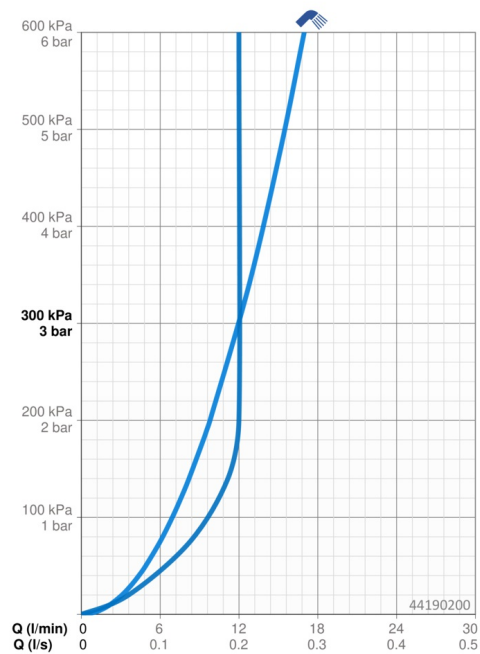

Technické údaje

Vlastnosti prietoku

Prietok pri tlaku 3 bar	12.0 l/min
Prietok pri tlaku 3 bar (s ovládačom prietoku)	12.0 l/min

Technické vlastnosti

Veľkosť DN (menovitý rozmer)	DN15
Dodávka teplej vody	max. +65°C
Pracovný tlak	0.5-10 bar
Spojovacia veľkosť	G1/2
Projection	456 mm
Spätná klapka (STN EN 1717)	EB

Predpisy

Norma EN	EN 1112, EN 1113

Schválenia a Prehlásenia

Vyhlásenie o zhode	DoC