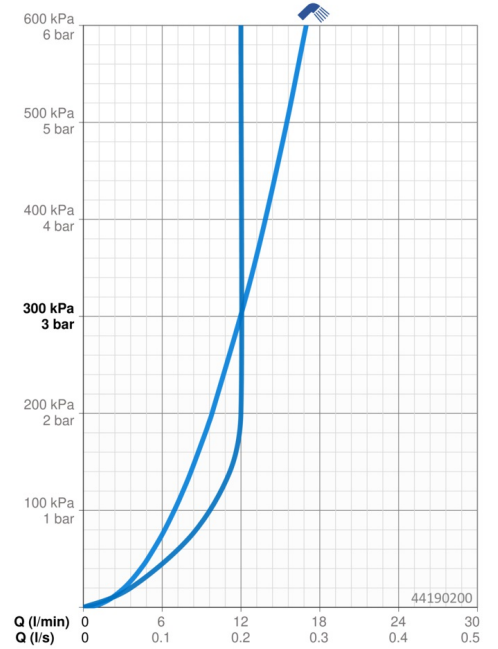

Dati tecnici

Caratteristiche flusso

Portata 3 bar	12.0 l/min
Portata 3 bar (con limitatore di flusso)	12.0 l/min

Caratteristiche tecniche

Misura DN (dimensione nominale)	DN15
Fornitura di acqua calda	max. +65°C
Pressione di esercizio	0.5-10 bar
Misura della connessione	G1/2
Projection	456 mm
Backflow prevention (EN1717)	EB

Norme

Standard EN	EN 1112, EN 1113

Certificati/Dichiarazioni

Dichiarazione di conformità	DoC