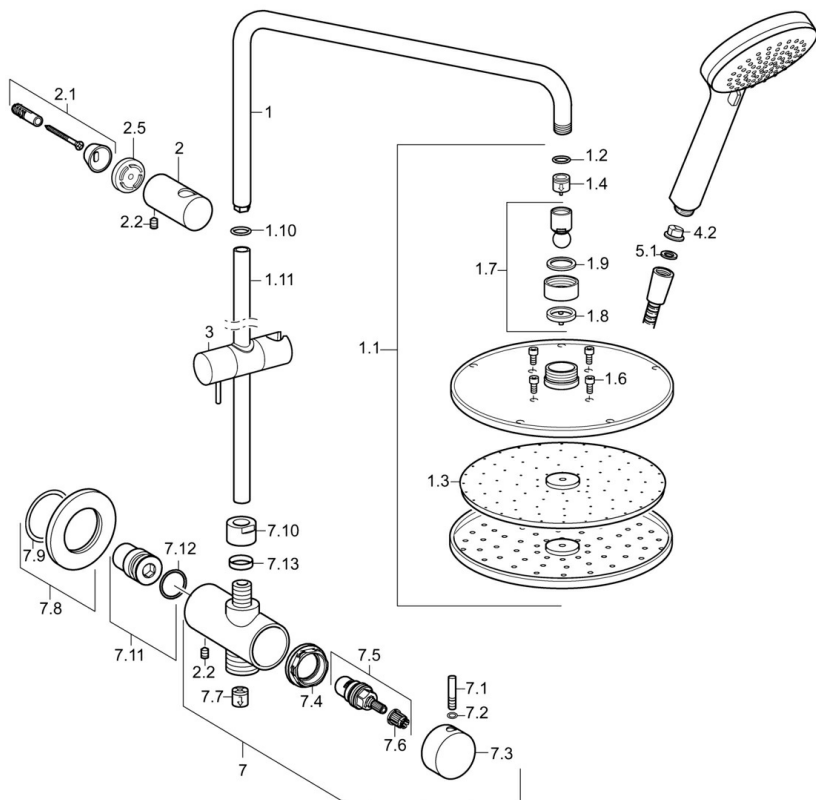

EAN: 4015474239029  
[static.hansa.com/44190200](http://static.hansa.com/44190200)

- Soluzioni doccia
- Montaggio a parete
- Cromo
- Deviatore a rotazione
- Doccetta a mano, Asta doccia, Soffione doccia, Supporto regolabile dell'asta doccia, Flessibile doccia (1250 mm), Eco flow control
- Normale - Getto d'acqua uniforme e morbido, Rinfrescante  
 - Forte getto d'acqua, attiva e rinfresca il corpo, Rilassante -  
 Getto d'acqua morbido, piacevole per tutto il corpo
- Filtro/i anti-impurità, Vitone ceramico, Valvola/e di non ritorno
- Raccordi dritti, Connessione diretta, Filettatura esterna
- Tubo accorciabile
- Laminare
- 3 getti

### Caratteristiche tecniche

Misura DN (dimensione nominale)	<b>DN15</b>
Fornitura di acqua calda	<b>max. +65°C</b>
Pressione di esercizio	<b>0.5-10 bar</b>
Misura della connessione	<b>G1/2</b>
Projection	<b>456 mm</b>
Backflow prevention (EN1717)	<b>EB</b>

### Norme

Standard EN	<b>EN 1112, EN 1113</b>
-------------	-------------------------

### SP44190200

	Nome	Codice
1	Braccio Doccia Cromo	59913810
1.1	Asta Doccia a pioggia, d 200 mm Cromo	59913747
1.3	Piastra ugelli, d 200 mm, (-2019)	59913751
1.4	Limitatore di portata	59913753
1.6	Screw	59913754
1.10	O-ring	59913808
1.11	Braccio Doccia Cromo	59913819
2	Supporto a muro Cromo	59913809
2.1	Set di fissaggio	59913812
2.2	Screw, M5x8, SW2.5	59904755
2.5	Anello distanziatore, 5 mm	59913811
3	Cursori per asta doccia Cromo	59913755
4.2	Filtro	59906859
5.1	L'anello di tenuta, d 21x12x2	59912304
7	Deviatore completo Fuori produzione	59913820
7.1	Pin, M6, 21 mm Cromo	59913284
7.2	O-ring, d 3x1.5	59913100
7.3	Maniglia	59913817
7.4	Dado di fissaggio, M37x1, AF30 Fuori produzione	59912111
7.5	Deviatore	59913818
7.6	Adapter Bianco	59910235
7.7	Valvola antiriflusso	59905714
7.8	Piastra, d 60 mm Cromo Fuori produzione	59913822
7.10	Dado	59913821
7.11	Capezzolo filetto	59913658
7.12	O-ring	59913808
7.13	O-ring	59913808