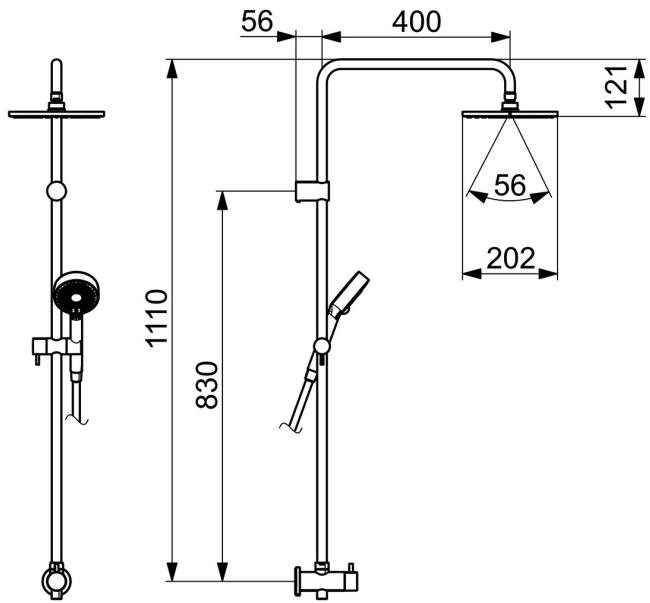

EAN: 4015474239029  
[static.hansa.com/44190200](http://static.hansa.com/44190200)

- Soluzioni doccia
- Montaggio a parete
- Cromo
- Deviatore a rotazione
- Doccetta a mano, Asta doccia, Soffione doccia, Supporto regolabile dell'asta doccia, Flessibile doccia (1250 mm), Eco flow control
- Normale - Getto d'acqua uniforme e morbido, Rinfrescante  
 - Forte getto d'acqua, attiva e rinfresca il corpo, Rilassante -  
 Getto d'acqua morbido, piacevole per tutto il corpo
- Filtro/i anti-impurità, Vitone ceramico, Valvola/e di non ritorno
- Raccordi dritti, Connessione diretta, Filettatura esterna
- Tubo accorciabile
- Laminare
- 3 getti

### Caratteristiche flusso

Portata 3 bar	<b>12.0 l/min</b>
Portata 3 bar (con limitatore di flusso)	<b>12.0 l/min</b>

### Caratteristiche tecniche

Misura DN (dimensione nominale)	<b>DN15</b>
Fornitura di acqua calda	<b>max. +65°C</b>
Pressione di esercizio	<b>0.5-10 bar</b>
Misura della connessione	<b>G1/2</b>
Projection	<b>456 mm</b>
Backflow prevention (EN1717)	<b>EB</b>

### SP44190200

	Nome	Codice
1	Braccio Doccia Cromo	59913810
1.1	Asta Doccia a pioggia, d 200 mm Cromo	59913747
1.3	Piastra ugelli, d 200 mm, (-2019)	59913751
1.4	Limitatore di portata	59913753
1.6	Screw	59913754
1.10	O-ring	59913808
1.11	Braccio Doccia Cromo	59913819
2	Supporto a muro Cromo	59913809
2.1	Set di fissaggio	59913812
2.2	Screw, M5x8, SW2.5	59904755
2.5	Anello distanziatore, 5 mm	59913811
3	Cursori per asta doccia Cromo	59913755
4.2	Filtro	59906859
5.1	L'anello di tenuta, d 21x12x2	59912304
7	Deviatore completo Fuori produzione	59913820
7.1	Pin, M6, 21 mm Cromo	59913284
7.2	O-ring, d 3x1.5	59913100
7.3	Maniglia	59913817
7.4	Dado di fissaggio, M37x1, AF30 Fuori produzione	59912111
7.5	Deviatore	59913818
7.6	Adapter Bianco	59910235
7.7	Valvola antiriflusso	59905714
7.8	Piastra, d 60 mm Cromo Fuori produzione	59913822
7.10	Dado	59913821
7.11	Capezzolo filetto	59913658
7.12	O-ring	59913808
7.13	O-ring	59913808