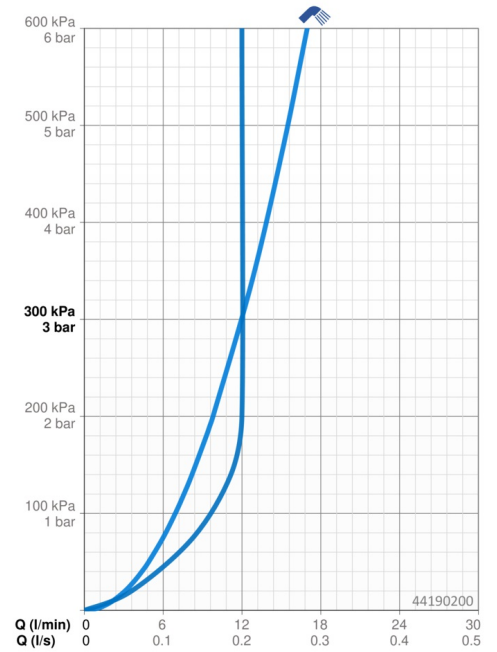

Technické údaje

Vlastnosti průtoku

Průtokové množství při 3 bar	12.0 l/min
Průtokové množství při 3 bar (s regulátorem průtoku)	12.0 l/min

Technické vlastnosti

Velikost DN (jmenovitý rozměr)	DN15
Zdroj teplé vody	max. +65°C
Pracovní tlak	0.5-10 bar
Velikost přípojky	G1/2
Projection	456 mm
Zabezpečení proti zpětnému toku (ČSN EN 1717)	EB

Předpisy

Norma EN	EN 1112, EN 1113

Schválení a Prohlášení

Prohlášení o shodě	DoC