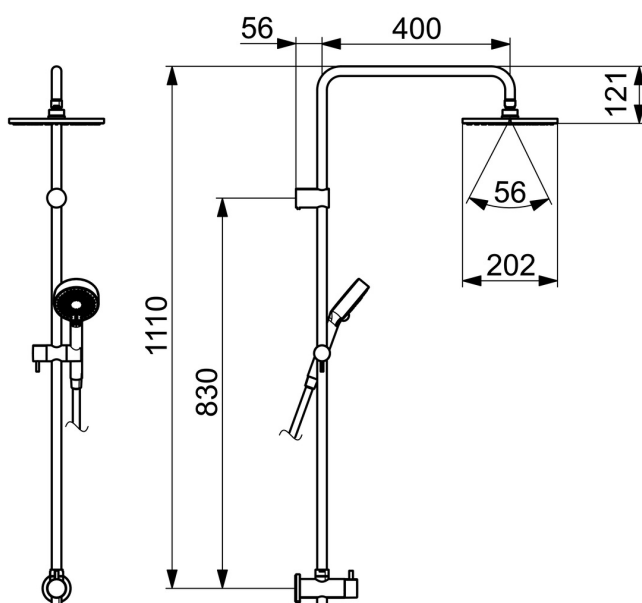

EAN: 4015474239029  
[static.hansa.com/44190200](http://static.hansa.com/44190200)

- Řešení pro sprchy
- Montáž na zeď
- Chrom
- Otočný přepínač
- Ruční sprcha, Sprchová tyč, Hlavová sprcha, Sprchová tyč s nastavitelnou roztečí úchytů, Sprchová hadice (1250 mm), Eco funkce pro omezení průtoku vody
- Normální - Rovnoměrný a jemný proud vody, Osvěžující - Silný proud vody, aktivuje a osvěžuje tělo, Relaxační - Jemný proud vody, příjemný pro celé tělo
- Filtr(y) na nečistoty, Uzavírací vršek s keramickými destičkami, Zpětný ventil (-y)
- Připojné kusy přímé, Přímé připojení, Vnější závit
- Flexibilní délka / Lze zkrátit
- Laminární proud
- 3 proudy

### Vlastnosti průtoku

Průtokové množství při 3 bar	<b>12.0 l/min</b>
Průtokové množství při 3 bar (s regulátorem průtoku)	<b>12.0 l/min</b>

### Technické vlastnosti

Velikost DN (jmenovitý rozměr)	<b>DN15</b>
Zdroj teplé vody	<b>max. +65°C</b>
Pracovní tlak	<b>0.5-10 bar</b>
Velikost přípojky	<b>G1/2</b>
Projection	<b>456 mm</b>
Zabezpečení proti zpětnému toku (ČSN EN 1717)	<b>EB</b>

### SP44190200

Název	Kód	
1	Připojovací rameno pro taliřovou sprchu	59913810
1.1	Sprchová s dešťovou sprchou, d 200 mm	59913747
1.3	Tryska deska, d 200 mm, (-2019)	59913751
1.4	Regulátor průtoku	59913753
1.6	Šroub	59913754
1.10	O-kroužek	59913808
1.11	Připojovací rameno pro taliřovou sprchu	59913819
2	Držák	59913809
2.1	Upevňovací set	59913812
2.2	Šroub, M5x8, SW2.5	59904755
2.5	Distanční kroužek, 5 mm	59913811
3	Jezdec sprchy	59913755
4.2	Filtr	59906859
5.1	Těsnicí kroužek, d 21x12x2	59912304
7	Těleso přepínače komplet Ukončeno	59913820
7.1	Kolík, M6, 21 mm	59913284
7.2	O-kroužek, d 3x1.5	59913100
7.3	Ovládací páka	59913817
7.4	Upevňovací matice, M37x1, AF30 Ukončeno	59912111
7.5	Přepínač	59913818
7.6	Adaptér Bílá	59910235
7.7	Zpětný ventil	59905714
7.8	Kryt příruby, d 60 mm Ukončeno	59913822
7.10	Maticí	59913821
7.11	Závit bradavky	59913658
7.12	O-kroužek	59913808
7.13	O-kroužek	59913808