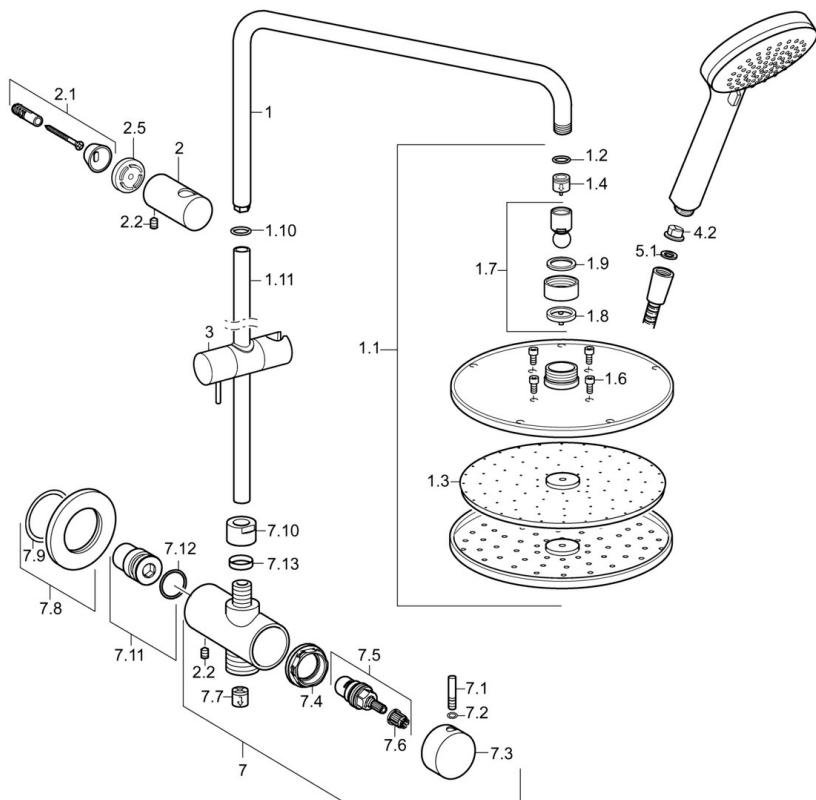

EAN: 4015474239029  
[static.hansa.com/44190200](http://static.hansa.com/44190200)

- Řešení pro sprchy
- Montáž na zeď
- Chrom
- Otočný přepínač
- Ruční sprcha, Sprchová tyč, Hlavová sprcha, Sprchová tyč s nastavitelnou roztečí úchytů, Sprchová hadice (1250 mm), Eco funkce pro omezení průtoku vody
- Normální - Rovnoměrný a jemný proud vody, Osvěžující - Silný proud vody, aktivuje a osvěžuje tělo, Relaxační - Jemný proud vody, příjemný pro celé tělo
- Filtr(y) na nečistoty, Uzavírací vršek s keramickými destičkami, Zpětný ventil (-y)
- Připojné kusy přímé, Přímé připojení, Vnější závit
- Flexibilní délka / Lze zkrátit
- Laminární proud
- 3 proudy

### Technické vlastnosti

Velikost DN (jmenovitý rozměr)	<b>DN15</b>
Zdroj teplé vody	<b>max. +65°C</b>
Pracovní tlak	<b>0.5-10 bar</b>
Velikost přípojky	<b>G1/2</b>
Projection	<b>456 mm</b>
Zabezpečení proti zpětnému toku (ČSN EN 1717)	<b>EB</b>

### SP44190200

Název	Kód	
1	Připojovací rameno pro taliřovou sprchu	59913810
1.1	Sprchová s dešťovou sprchou, d 200 mm	59913747
1.3	Tryska deska, d 200 mm, (-2019)	59913751
1.4	Regulátor průtoku	59913753
1.6	Šroub	59913754
1.10	O-kroužek	59913808
1.11	Připojovací rameno pro taliřovou sprchu	59913819
2	Držák	59913809
2.1	Upevňovací set	59913812
2.2	Šroub, M5x8, SW2.5	59904755
2.5	Distanční kroužek, 5 mm	59913811
3	Jezdec sprchy	59913755
4.2	Filtr	59906859
5.1	Těsnicí kroužek, d 21x12x2	59912304
7	Těleso přepínače komplet Ukončeno	59913820
7.1	Kolík, M6, 21 mm	59913284
7.2	O-kroužek, d 3x1.5	59913100
7.3	Ovládací páka	59913817
7.4	Upevňovací matice, M37x1, AF30 Ukončeno	59912111
7.5	Přepínač	59913818
7.6	Adaptér Bílá	59910235
7.7	Zpětný ventil	59905714
7.8	Kryt příruby, d 60 mm Ukončeno	59913822
7.10	Maticí	59913821
7.11	Závit bradavky	59913658
7.12	O-kroužek	59913808
7.13	O-kroužek	59913808