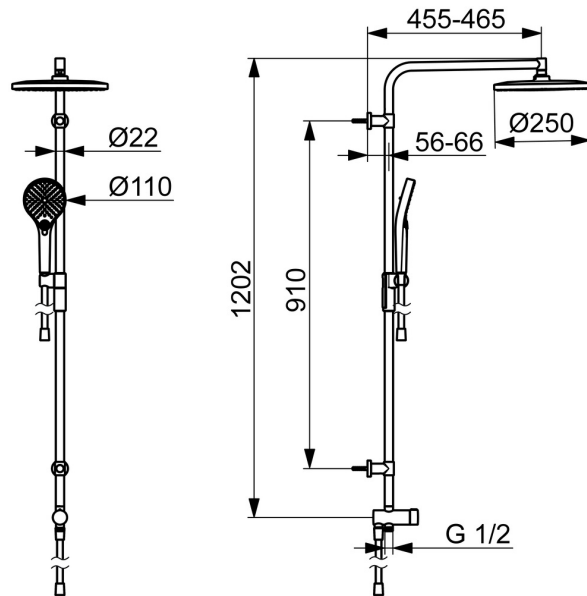

EAN: 4057304018022
static.hansa.com/44180300

De HANSAVIVA Regendouche set is een eenvoudig te installeren hoofddouche set met chrome oppervlakte. Het heeft drie straalsoorten en kan worden ingekort. Deze set is een uitstekende keuze voor elke badkamer.

- Douche oplossingen
- Wandmontage
- Chrom
- Draaiknop omstelling
- Draaibaar kogelscharnier, Handdouche, Vast te zetten in de middenstand, Verstelbare bevestiging glijstang, Draaibare hoofddouche, Doucheslang (1000 mm), Doucheslang (1750 mm), Glijstang, Beschermttechnologie tegen kalkaanslag, Twist guard, draaibeveiliging voor doucheslang, Variabele montage punten
- Normaal – gelijkmatige en zachte waterstroom, Massage – sterke waterstroom dankzij draaibare sproeiers, Regen – gelijkmatige en sterke waterstroom
- Terugslagklep
- Flexibele aansluitlang(en)
- Kan worden ingekort, Slangdoorvoer, draaibaar
- 3-stralig

Technische gegevens

Doorstromingseigenschappen

Doorstroomhoeveelheid bij 3 bar (met debietregelaar)	12.0 / 12.0 l/min
Drukverlies bij doorstroomhoeveelheid (0,2 l/s)	2.5 bar

Technische eigenschappen

Warmwatertoevoer	max. +65°C
Werkdruk	0.5-5 bar
Aansluitmaat	G1/2
Terugstroom beveiliging (EN1717)	EB
Materiaal	Brass/Plastic