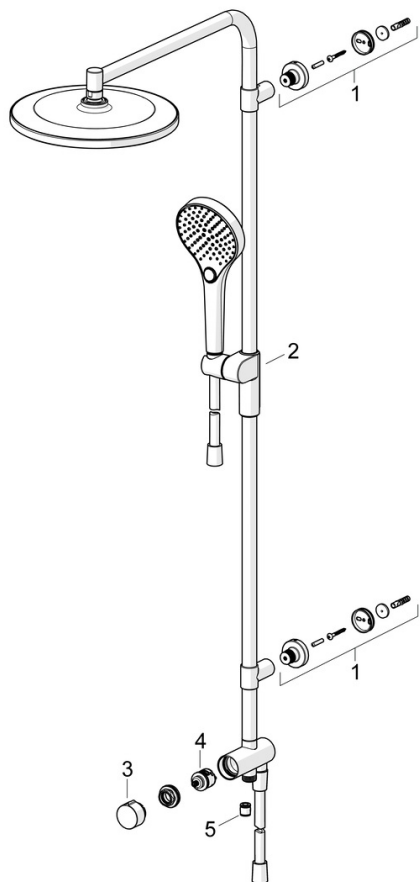

EAN: 4057304018022
static.hansa.com/44180300

De HANSAVIVA Regendouche set is een eenvoudig te installeren hoofddouche set met chrome oppervlakte. Het heeft drie straalsoorten en kan worden ingekort. Deze set is een uitstekende keuze voor elke badkamer.

- Douche oplossingen
- Wandmontage
- Chrom
- Draaiknop omstelling
- Draaibaar kogelscharnier, Handdouche, Vast te zetten in de middenstand, Verstelbare bevestiging glijstang, Draaibare hoofddouche, Doucheslang (1000 mm), Doucheslang (1750 mm), Glijstang, Beschermttechnologie tegen kalkaanslag, Twist guard, draaibeveiliging voor doucheslang, Variabele montage punten
- Normaal – gelijkmatige en zachte waterstroom, Massage – sterke waterstroom dankzij draaibare sproeiers, Regen – gelijkmatige en sterke waterstroom
- Terugslagklep
- Flexibele aansluitlang(en)
- Kan worden ingekort, Slangdoorvoer, draaibaar
- 3-stralig

Technische gegevens

Doorstromingseigenschappen

Doorstroomhoeveelheid bij 3 bar (met debietregelaar)	12.0 / 12.0 l/min
Drukverlies bij doorstroomhoeveelheid (0,2 l/s)	2.5 bar

Technische eigenschappen

Warmwatertoevoer	max. +65°C
Werkdruk	0.5-5 bar
Aansluitmaat	G1/2
Terugstroom beveiliging (EN1717)	EB
Materiaal	Brass/Plastic

Voorschriften

EN-norm	EN1112
Geluidsklasse	II (ISO 3822)

Toestemmingen en Verklaringen

Verklaring van overeenstemming	DoC
--------------------------------	------------

Reserveonderdelen

SP44180300

	Naam	Code
01	Muurhaak Chroom	1013902V
02	Schuifstuk Chroom	1012974V
03	Hendel Chroom	1013857V
04	Omsteller	59914183
05	Terugslagklep, DN15	59914250