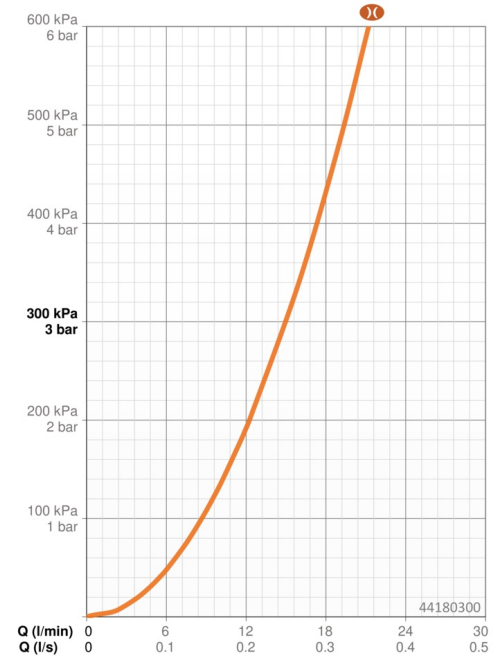

Technische gegevens

Doorstromingseigenschappen

Doorstroomhoeveelheid bij 3 bar (met debietregelaar)	12.0 / 12.0 l/min
Drukverlies bij doorstroomhoeveelheid (0,2 l/s)	2.5 bar

Technische eigenschappen

Warmwatertoevoer	max. +65°C
Werkdruk	0.5-5 bar
Aansluitmaat	G1/2
Terugstroom beveiliging (EN1717)	EB
Materiaal	Brass/Plastic

Voorschriften

EN-norm	EN1112
Geluidsklasse	II (ISO 3822)

Toestemmingen en Verklaringen

Verklaring van overeenstemming	DoC