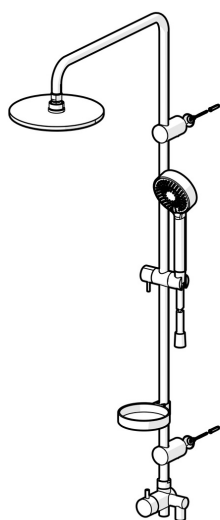

EAN: 4015474239012
static.hansa.com/44180200

- Řešení pro sprchy
- Montáž na zeď
- Chrom
- Otočný přepínač
- Ruční sprcha, Sprchová tyč, Hlavová sprcha, Sprchová tyč s nastavitelnou roztečí úchytů, Sprchová hadice (1250 mm)
- Normální - Rovnoměrný a jemný proud vody, Intenzivní - povzbuzující proud vody, Déšť - Rovnoměrný a silný proud vody
- Filtr(y) na nečistoty, Uzavírací vršek s keramickými destičkami, Zpětný ventil (-y)
- Flexibilní připojovací hadice
- Laminární proud
- 3 proudy

Náhradní díly

SP44180200

| Název | Kód | |
|-------|---|----------|
| 1 | Připojovací rameno pro talířovou sprchu | 59913810 |
| 1.1 | Sprchová s dešťovou sprchou, d 200 mm | 59913747 |
| 1.3 | Tryska deska, d 200 mm, (-2019) | 59913751 |
| 1.4 | Regulátor průtoku | 59913753 |
| 1.6 | Šroub | 59913754 |
| 1.10 | O-kroužek | 59913808 |
| 1.11 | Připojovací rameno pro talířovou sprchu | 59913814 |
| 1.12 | Připojovací matice | 59913807 |
| 1.13 | O-kroužek | 59913808 |
| 2 | Držák | 59913809 |
| 2.1 | Upevňovací set | 59913812 |
| 2.2 | Šroub, M5x8, SW2.5 | 59904755 |
| 2.3 | Držák | 59913815 |
| 2.5 | Distanční kroužek, 5 mm | 59913811 |
| 3 | Jezdec sprchy | 59913755 |
| 4.2 | Filtr | 59906859 |
| 5.1 | Těsnící kroužek, d 21x12x2 | 59912304 |
| 5.2 | Sprchová hadice, L=1000, G1/2xG1/2 | 59913813 |
| 7 | Těleso přepínače komplet | 59913816 |
| 7.1 | Kolík, M6, 21 mm | 59913284 |
| 7.2 | O-kroužek, d 3x1.5 | 59913100 |
| 7.3 | Ovládací páka | 59913817 |
| 7.4 | Upevňovací matice, M37x1, AF30 Ukončeno | 59912111 |
| 7.5 | Přepínač | 59913818 |
| 7.6 | Adaptér Bílá | 59910235 |
| 7.7 | Zpětný ventil | 59905714 |