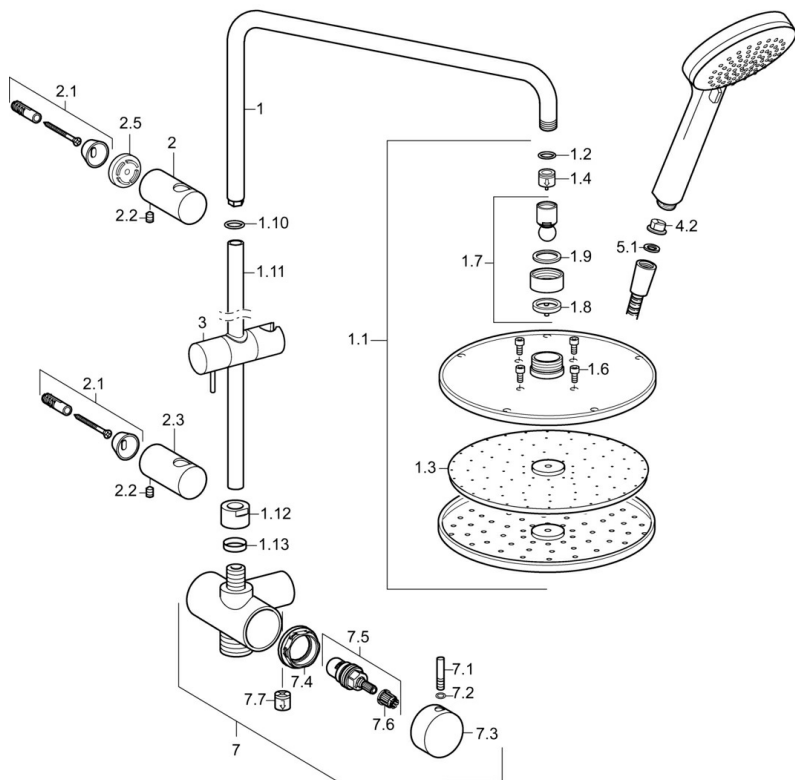

EAN: 4015474239012
static.hansa.com/44180200

- Řešení pro sprchy
- Montáž na zeď
- Chrom
- Otočný přepínač
- Ruční sprcha, Sprchová tyč, Hlavová sprcha, Sprchová tyč s nastavitelnou roztečí úchytů, Sprchová hadice (1250 mm)
- Normální - Rovnoměrný a jemný proud vody, Intenzivní - povzbuzující proud vody, Déšť - Rovnoměrný a silný proud vody
- Filtr(y) na nečistoty, Uzavírací vršek s keramickými destičkami, Zpětný ventil (-y)
- Flexibilní připojovací hadice
- Laminární proud
- 3 proudy

Náhradní díly

SP44180200

| Název | Kód | |
|-------|---|----------|
| 1 | Připojovací rameno pro talířovou sprchu | 59913810 |
| 1.1 | Sprchová s dešťovou sprchou, d 200 mm | 59913747 |
| 1.3 | Tryska deska, d 200 mm, (-2019) | 59913751 |
| 1.4 | Regulátor průtoku | 59913753 |
| 1.6 | Šroub | 59913754 |
| 1.10 | O-kroužek | 59913808 |
| 1.11 | Připojovací rameno pro talířovou sprchu | 59913814 |
| 1.12 | Připojovací matice | 59913807 |
| 1.13 | O-kroužek | 59913808 |
| 2 | Držák | 59913809 |
| 2.1 | Upevňovací set | 59913812 |
| 2.2 | Šroub, M5x8, SW2.5 | 59904755 |
| 2.3 | Držák | 59913815 |
| 2.5 | Distanční kroužek, 5 mm | 59913811 |
| 3 | Jezdec sprchy | 59913755 |
| 4.2 | Filtr | 59906859 |
| 5.1 | Těsnící kroužek, d 21x12x2 | 59912304 |
| 5.2 | Sprchová hadice, L=1000, G1/2xG1/2 | 59913813 |
| 7 | Těleso přepínače komplet | 59913816 |
| 7.1 | Kolík, M6, 21 mm | 59913284 |
| 7.2 | O-kroužek, d 3x1.5 | 59913100 |
| 7.3 | Ovládací páka | 59913817 |
| 7.4 | Upevňovací matice, M37x1, AF30 Ukončeno | 59912111 |
| 7.5 | Přepínač | 59913818 |
| 7.6 | Adaptér Bílá | 59910235 |
| 7.7 | Zpětný ventil | 59905714 |