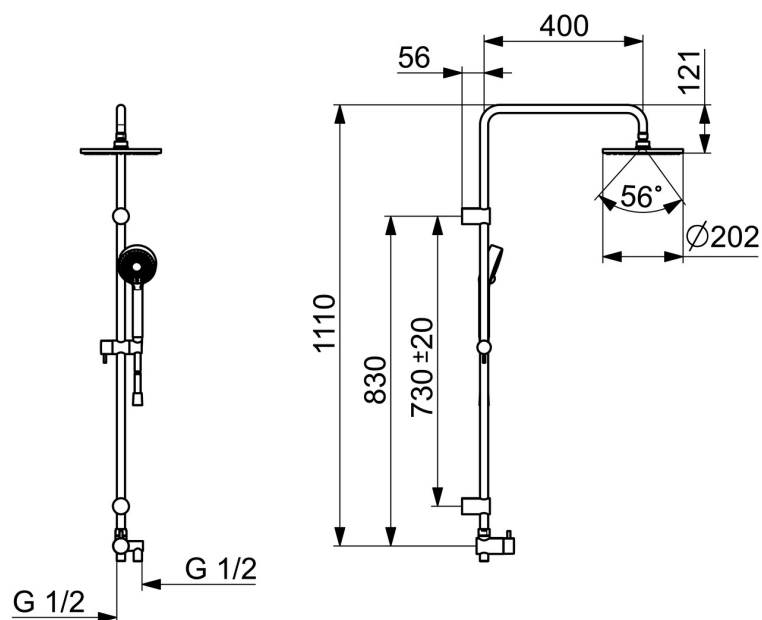

EAN: 4015474239012
static.hansa.com/44180200

- Řešení pro sprchy
- Montáž na zeď
- Chrom
- Otočný přepínač
- Ruční sprcha, Sprchová tyč, Hlavová sprcha, Sprchová tyč s nastavitelnou roztečí úchytů, Sprchová hadice (1250 mm)
- Normální - Rovnoměrný a jemný proud vody, Intenzivní - povzbuzující proud vody, Déšť - Rovnoměrný a silný proud vody
- Filtr(y) na nečistoty, Uzavírací vršek s keramickými destičkami, Zpětný ventil (-y)
- Flexibilní připojovací hadice
- Laminární proud
- 3 proudy

Technické údaje

Vlastnosti průtoku

| | |
|--|-------------------|
| Průtokové množství při 3 bar | 12.0 l/min |
| Průtokové množství při 3 bar (s regulátorem průtoku) | 12.0 l/min |

Technické vlastnosti

| | |
|---|-------------------|
| Velikost DN (jmenovitý rozměr) | DN15 |
| Zdroj teplé vody | max. +70°C |
| Pracovní tlak | 0.5-10 bar |
| Velikost přípojky | G1/2 |
| Projection | 456 mm |
| Zabezpečení proti zpětnému toku (ČSN EN 1717) | EB |