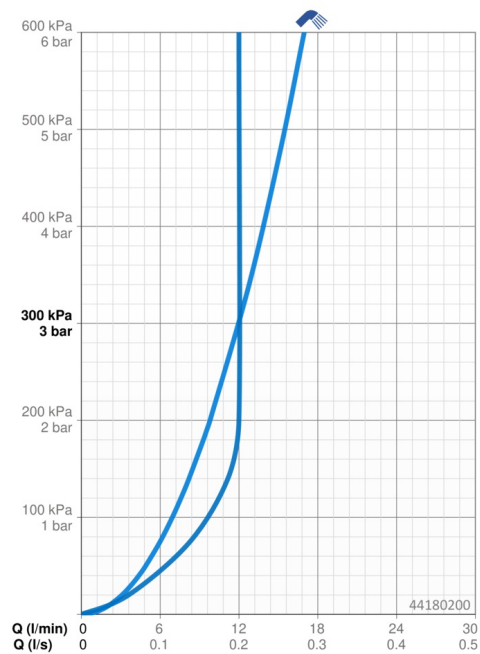

Technické údaje

Vlastnosti průtoku

Průtokové množství při 3 bar	12.0 l/min
Průtokové množství při 3 bar (s regulátorem průtoku)	12.0 l/min

Technické vlastnosti

Velikost DN (jmenovitý rozměr)	DN15
Zdroj teplé vody	max. +70°C
Pracovní tlak	0.5-10 bar
Velikost přípojky	G1/2
Projection	456 mm
Zabezpečení proti zpětnému toku (ČSN EN 1717)	EB

Předpisy

Norma EN	EN 1112, EN 1113

Schválení a Prohlášení

Prohlášení o shodě	DoC