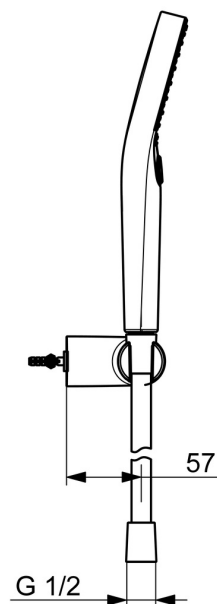

EAN: 4057304018060
static.hansa.com/4417022033

- Riešenia pre sprchy
- Nástenná montáž
- Čierna matná
- Ručná sprcha, Držiak sprchy, Technológia proti usadeninám (ľahko sa čistí), Sprchová hadica (1750 mm), Sprchová hadica s ochranou proti prekrúteniu
- Normálny – Rovnomerný a jemný prúd vody, Masáž – Silný prúd vody vďaka otočným tryskám, Dážď – Rovnomerný a silný prúd vody
- Otočné vedenie hadice
- 3-prúdová

Technické údaje

Vlastnosti prietoku

Prietok pri tlaku 3 bar (s ovládačom prietoku) **12.0 l/min**

Technické vlastnosti

Dodávka teplej vody **max. +65°C**
 Pracovný tlak **0.5-5 bar**
 Spojovacia veľkosť **G1/2**
 Materiál **Mosadz/Plast**