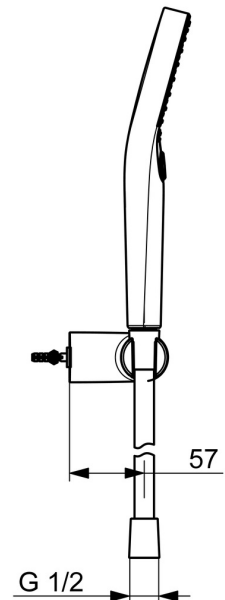

EAN: 4057304018060
static.hansa.com/4417022033

De HANSAVIVA Handdoucheset in mat zwart is een betrouwbare douche-oplossing voor dagelijks gebruik. De set is wandgemonteerd en voorzien van beschermtechnologie tegen kalkaanslag. Het biedt drie straalsoorten: normaal, massage en regen. De doucheslang van 1750 mm heeft een Twist guard draaibeveiliging en de set heeft een slangdoorvoer en draaibare functie voor gebruiksgemak.

- Douche oplossingen
- Wandmontage
- Mat zwart
- Handdouche, Douchehouder, Beschermtechnologie tegen kalkaanslag, Doucheslang (1750 mm), Twist guard, draaibeveiliging voor doucheslang
- Normaal – gelijkmatige en zachte waterstroom, Massage – sterke waterstroom dankzij draaibare sproeiers, Regen – gelijkmatige en sterke waterstroom
- Slangdoorvoer, draaibaar
- 3-stralig

Technische gegevens

Doorstromingseigenschappen

Doorstroomhoeveelheid bij 3 bar (met debietregelaar) **12.0 l/min**

Technische eigenschappen

Warmwatertoevoer **max. +65°C**
 Werkdruk **0.5-5 bar**
 Aansluitmaat **G1/2**
 Materiaal **Brass/Plastic**