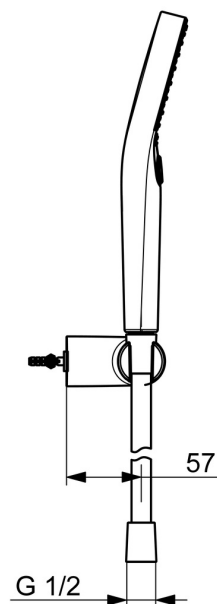

EAN: 4057304018060
static.hansa.com/4417022033

Une douche élégante conçue pour s'adapter à toutes les salles de bains.

Notre douche à 3 jets est facile à utiliser grâce à un bouton-poussoir bien conçu qui permet de changer facilement les jets d'eau.

Facile, simple et élégante pour toute salle de bains

- Solutions de douche
- Montage mural
- Mat noir
- Douche, Support de douche, Technologie de protection anti calcaire, Flexible de douche (1750 mm), Protection antitorsion
- Classique – Jet d'eau régulier et doux, Massage – Jet d'eau puissant grâce aux buses de pulvérisation rotatives, Pluie – Jet d'eau régulier et puissant
- Guide de flexible, pivotant
- 3 jets

Caractéristiques techniques

Caractéristiques de débit

Débit à 3 bar (avec limiteur de débit) **12.0 l/min**

Caractéristiques techniques

Alimentation en eau chaude **max. +65°C**
 Pression de service **0.5-5 bar**
 Taille de raccord **G1/2**
 Matériau **Brass/Plastic**