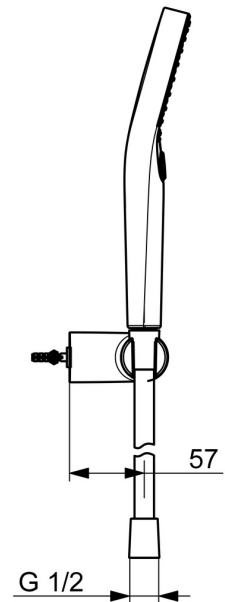

EAN: 4057304018060
static.hansa.com/4417022033

Elegante Handbrause, die in jedes Badezimmer passt.

Unsere Handbrause mit 3 Strahlen ist einfach zu bedienen und verfügt über einen schön gestalteten Druckknopf, mit dem sich die Wasserstrahlen leicht wechseln lassen.

Einfach, schlicht und elegant für jedes Badezimmer

- Dusche
- Wandmontage
- Matt-Schwarz
- Handbrause, Brausehalter, Anti-Kalk-Technik, Brauseschlauch (1750 mm), Twist guard, Verdrehenschutz für Brauseschlauch
- Normal - Gleichmäßiger und weicher Wasserstrahl, Massage - Starker Wasserstrahl durch drehbare Sprühdüsen, Regenstrahl - Gleichmäßiger und starker Wasserstrahl
- Schlauchdurchführung, drehbar
- 3-strahlig

Technische Daten

Durchflusseigenschaften

Durchfluss bei 3 bar (mit Durchflussregler) **12.0 l/min**

Technische Eigenschaften

Warmwasserversorgung **max. +65°C**
 Arbeitsdruck **0.5-5 bar**
 Anschlussgröße **G1/2**
 Werkstoff **Messing/Verbundwerkstoff**