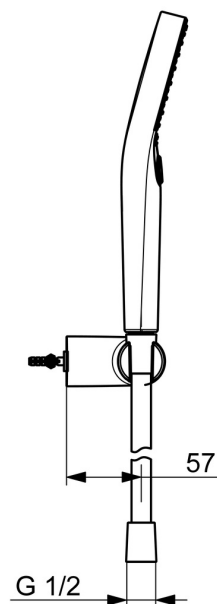

EAN: 4057304018060  
[static.hansa.com/4417022033](https://static.hansa.com/4417022033)

- Řešení pro sprchy
- Montáž na zeď
- Černá matná
- Ruční sprcha, Držák sprchy, Technologie proti usazeninám (snadno se čistí), Sprchová hadice (1750 mm), Sprchová hadice s ochranou proti překroucení
- Normální - Rovnoměrný a jemný proud vody, Masáž - Silný proud vody díky otočným tryskám, Děšť - Rovnoměrný a silný proud vody
- Otočné vedení hadice
- 3 proudy

### Vlastnosti průtoku

Průtokové množství při 3 bar (s regulátorem průtoku) **12.0 l/min**

### Technické vlastnosti

Zdroj teplé vody **max. +65°C**  
 Pracovní tlak **0.5-5 bar**  
 Velikost přípojky **G1/2**  
 Materiál **Mosaz/Plast**