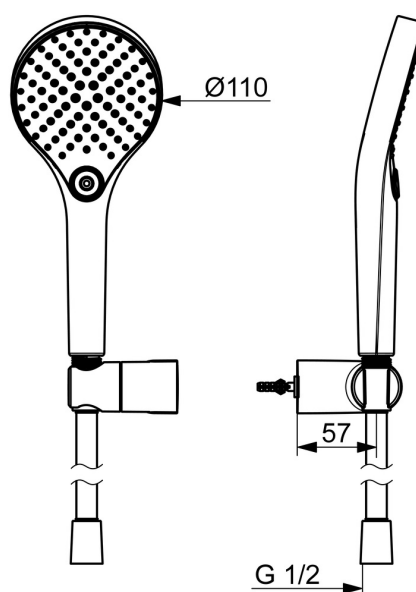

EAN: 4057304017964
static.hansa.com/44170220

- Riešenia pre sprchy
- Nástenná montáž
- Chróm
- Ručná sprcha, Držiak sprchy, Technológia proti usadeninám (ľahko sa čistí), Sprchová hadica (1750 mm), Sprchová hadica s ochranou proti prekrúteniu
- Normálny – Rovnomerný a jemný prúd vody, Masáž – Silný prúd vody vďaka otočným tryskám, Dážď – Rovnomerný a silný prúd vody
- Otočné vedenie hadice
- 3-prúdová

Technické údaje

Vlastnosti prietoku

Prietok pri tlaku 3 bar (s ovládačom prietoku) **12.0 l/min**

Technické vlastnosti

Dodávka teplej vody **max. +65°C**
 Pracovný tlak **0.5-5 bar**
 Spojovacia veľkosť **G1/2**
 Materiál **Mosadz/Plast**