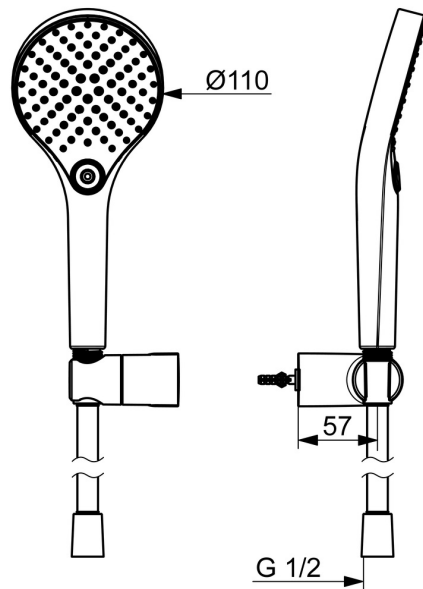

EAN: 4057304017964
static.hansa.com/44170220

De HANSAVIVA handdoucheset is de perfecte oplossing voor jouw douchebehoefte. Met een chrome oppervlakte en wandmontage, is deze set een nieuwe toevoeging aan onze badgarnituur. De set bevat een handdouche, douchehouder, doucheslang (1750 mm) met Twist Guard. Met drie verschillende straalsoorten, waaronder normaal, massage en regen, biedt deze set een gelijkmatige en zachte waterstroom, sterke waterstroom en een gelijkmatige en sterke waterstroom. Deze set is een must-have voor elke douche.

- Douche oplossingen
- Wandmontage
- Chrom
- Handdouche, Douchehouder, Beschermttechnologie tegen kalkaanslag, Doucheslang (1750 mm), Twist guard, draaibeveiliging voor doucheslang
- Normaal – gelijkmatige en zachte waterstroom, Massage – sterke waterstroom dankzij draaibare sproeiërs, Regen – gelijkmatige en sterke waterstroom
- Slangdoorvoer, draaibaar
- 3-stralig

Technische gegevens

Doorstromingseigenschappen

Doorstroomhoeveelheid bij 3 bar (met debietregelaar) **12.0 l/min**

Technische eigenschappen

Warmwatertoevoer **max. +65°C**
 Werkdruk **0.5-5 bar**
 Aansluitmaat **G1/2**
 Materiaal **Brass/Plastic**