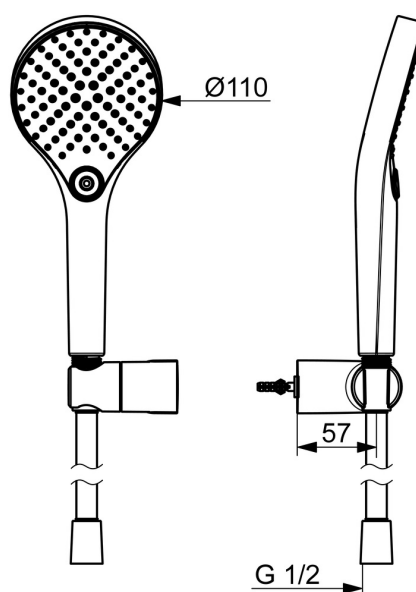

EAN: 4057304017964
static.hansa.com/44170220

- Soluzioni doccia
- Montaggio a parete
- Cromo
- Doccetta a mano, Supporto doccetta, Tecnologia di protezione anticalcare, Flessibile doccia (1750 mm), Protezione antitorsione
- Normale - Getto d'acqua uniforme e morbido, Massaggio - Forte getto d'acqua grazie agli ugelli rotanti, Pioggia - Getto d'acqua uniforme e forte
- Guidaflessibile girevole
- 3 getti

Dati tecnici

Caratteristiche flusso

Portata 3 bar (con limitatore di flusso) **12.0 l/min**

Caratteristiche tecniche

Fornitura di acqua calda **max. +65°C**
 Pressione di esercizio **0.5-5 bar**
 Misura della connessione **G1/2**
 Materiale **Ottone/Plastica**