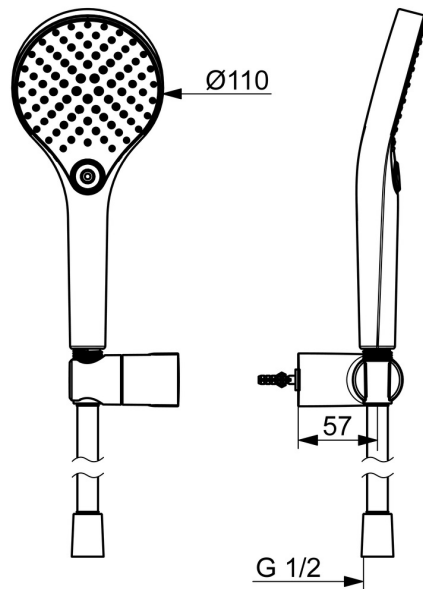

EAN: 4057304017964
static.hansa.com/44170220

- Dusche
- Wandmontage
- Chrom
- Handbrause, Brausehalter, Anti-Kalk-Technik, Brauseschlauch (1750 mm), Twist guard, Verdrehenschutz für Brauseschlauch
- Normal - Gleichmäßiger und weicher Wasserstrahl, Massage - Starker Wasserstrahl durch drehbare Sprühdüsen, Regenstrahl - Gleichmäßiger und starker Wasserstrahl
- Schlauchdurchführung, drehbar
- 3-strahlig

Technische Daten

Durchflusseigenschaften

Durchfluss bei 3 bar (mit Durchflussregler) **12.0 l/min**

Technische Eigenschaften

Warmwasserversorgung **max. +65°C**
 Arbeitsdruck **0.5-5 bar**
 Anschlussgröße **G1/2**
 Werkstoff **Messing/Verbundwerkstoff**