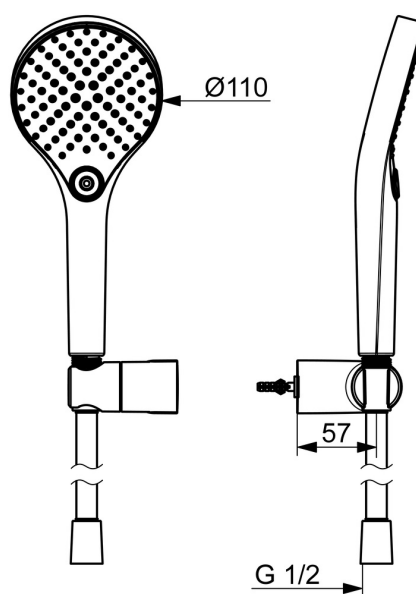

EAN: 4057304017964  
[static.hansa.com/44170220](http://static.hansa.com/44170220)

- Řešení pro sprchy
- Montáž na zeď
- Chrom
- Ruční sprcha, Držák sprchy, Technologie proti usazeninám (snadno se čistí), Sprchová hadice (1750 mm), Sprchová hadice s ochranou proti překroucení
- Normální - Rovnoměrný a jemný proud vody, Masáž - Silný proud vody díky otočným tryskám, Děšť - Rovnoměrný a silný proud vody
- Otočné vedení hadice
- 3 proudy

### Vlastnosti průtoku

Průtokové množství při 3 bar (s regulátorem průtoku) **12.0 l/min**

### Technické vlastnosti

Zdroj teplé vody **max. +65°C**  
 Pracovní tlak **0.5-5 bar**  
 Velikost přípojky **G1/2**  
 Materiál **Mosaz/Plast**