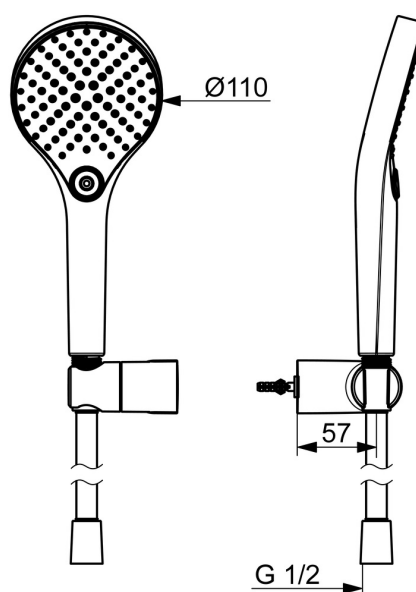

EAN: 4057304017971
static.hansa.com/44170120

- Riešenia pre sprchy
- Nástenná montáž
- Chróm
- Ručná sprcha, Držiak sprchy, Technológia proti usadeninám (ľahko sa čistí), Sprchová hadica (1250 mm), Sprchová hadica s ochranou proti prekrúteniu
- Normálny – Rovnomerný a jemný prúd vody, Masáž – Silný prúd vody vďaka otočným tryskám, Dážď – Rovnomerný a silný prúd vody
- Otočné vedenie hadice
- 3-prúdová

Technické údaje

Vlastnosti prietoku

Prietok pri tlaku 3 bar (s ovládačom prietoku) **12.0 l/min**

Technické vlastnosti

Dodávka teplej vody **max. +65°C**
 Pracovný tlak **0.5-5 bar**
 Spojovacia veľkosť **G1/2**
 Materiál **Mosadz/Plast**