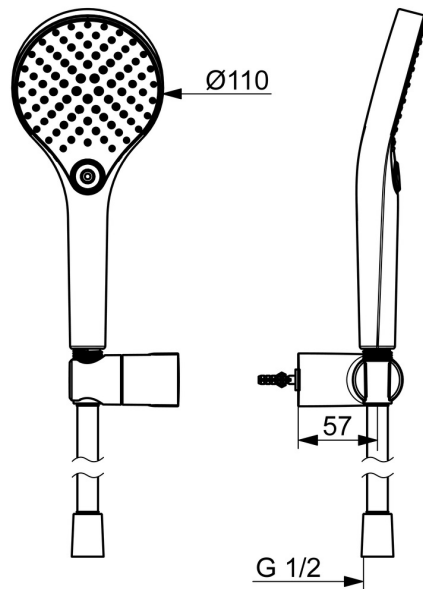

EAN: 4057304017971
static.hansa.com/44170120

De HANSAVIVA handdoucheset is een eenvoudig te installeren oplossing voor een ontspannen douche-ervaring. De set heeft een chrome oppervlakte en bevat een handdouche, douchehouder, bescherming tegen kalkaanslag, doucheslang (1250 mm) met Twist guard. Met drie verschillende straalsoorten biedt deze set een veelzijdige douche-ervaring. De slangdoorvoer en draaibare functie maken het gebruik nog gemakkelijker. Dit nieuwe product is een must-have voor elke badkamer.

- Douche oplossingen
- Wandmontage
- Chrom
- Handdouche, Douchehouder, Beschermtechnologie tegen kalkaanslag, Doucheslang (1250 mm), Twist guard, draaibeveiliging voor doucheslang
- Normaal – gelijkmatige en zachte waterstroom, Massage – sterke waterstroom dankzij draaibare sproeiers, Regen – gelijkmatige en sterke waterstroom
- Slangdoorvoer, draaibaar
- 3-stralig

Technische gegevens

Doorstromingseigenschappen

Doorstroomhoeveelheid bij 3 bar (met debietregelaar) **12.0 l/min**

Technische eigenschappen

Warmwatertoevoer **max. +65°C**
 Werkdruk **0.5-5 bar**
 Aansluitmaat **G1/2**
 Materiaal **Brass/Plastic**