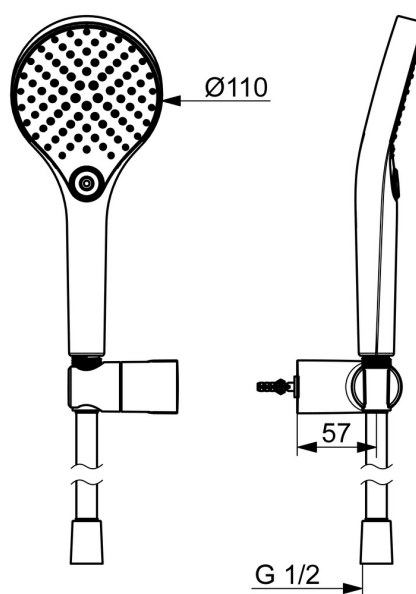

EAN: 4057304017971  
[static.hansa.com/44170120](http://static.hansa.com/44170120)

- Soluzioni doccia
- Montaggio a parete
- Cromo
- Doccetta a mano, Supporto doccetta, Tecnologia di protezione anticalcare, Flessibile doccia (1250 mm), Protezione antitorsione
- Normale - Getto d'acqua uniforme e morbido, Massaggio - Forte getto d'acqua grazie agli ugelli rotanti, Pioggia - Getto d'acqua uniforme e forte
- Guida flessibile girevole
- 3 getti

### Caratteristiche flusso

Portata 3 bar (con limitatore di flusso) **12.0 l/min**

### Caratteristiche tecniche

Fornitura di acqua calda **max. +65°C**  
 Pressione di esercizio **0.5-5 bar**  
 Misura della connessione **G1/2**  
 Materiale **Ottone/Plastica**