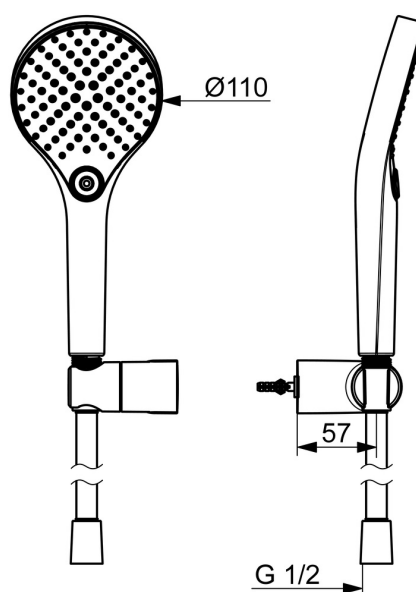

EAN: 4057304017971  
[static.hansa.com/44170120](http://static.hansa.com/44170120)

Une douche élégante conçue pour s'adapter à toutes les salles de bains.

Notre douche à 3 jets est facile à utiliser grâce à un bouton-poussoir bien conçu qui permet de changer facilement les jets d'eau.

Facile, simple et élégante pour toute salle de bains

- Solutions de douche
- Montage mural
- Chrome
- Douche, Support de douche, Technologie de protection anti calcaire, Flexible de douche (1250 mm), Protection antitorsion
- Classique - Jet d'eau régulier et doux, Massage - Jet d'eau puissant grâce aux buses de pulvérisation rotatives, Pluie - Jet d'eau régulier et puissant
- Guide de flexible, pivotant
- 3 jets

### Caractéristiques techniques

Alimentation en eau chaude **max. +65°C**  
 Pression de service **0.5-5 bar**  
 Taille de raccord **G1/2**  
 Matériau **Brass/Plastic**