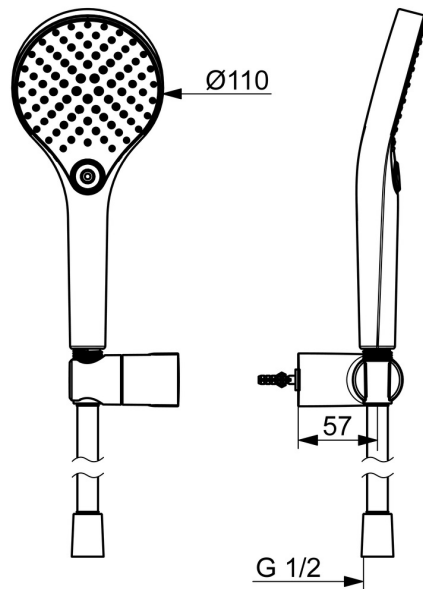

EAN: 4057304017971
static.hansa.com/44170120

- Dusche
- Wandmontage
- Chrom
- Handbrause, Brausehalter, Anti-Kalk-Technik, Brauseschlauch (1250 mm), Twist guard, Verdrehenschutz für Brauseschlauch
- Normal - Gleichmäßiger und weicher Wasserstrahl, Massage - Starker Wasserstrahl durch drehbare Sprühdüsen, Regenstrahl - Gleichmäßiger und starker Wasserstrahl
- Schlauchdurchführung, drehbar
- 3-strahlig

Technische Daten

Durchflusseigenschaften

Durchfluss bei 3 bar (mit Durchflussregler) **12.0 l/min**

Technische Eigenschaften

Warmwasserversorgung **max. +65°C**
 Arbeitsdruck **0.5-5 bar**
 Anschlussgröße **G1/2**
 Werkstoff **Messing/Verbundwerkstoff**