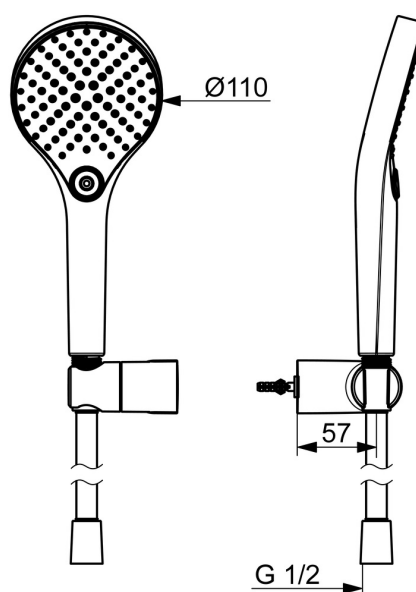

EAN: 4057304017971
static.hansa.com/44170120

- Řešení pro sprchy
- Montáž na zeď
- Chrom
- Ruční sprcha, Držák sprchy, Technologie proti usazeninám (snadno se čistí), Sprchová hadice (1250 mm), Sprchová hadice s ochranou proti překroucení
- Normální - Rovnoměrný a jemný proud vody, Masáž - Silný proud vody díky otočným tryskám, Děšť - Rovnoměrný a silný proud vody
- Otočné vedení hadice
- 3 proudy

Technické údaje

Vlastnosti průtoku

Průtokové množství při 3 bar (s regulátorem průtoku) **12.0 l/min**

Technické vlastnosti

Zdroj teplé vody **max. +65°C**
 Pracovní tlak **0.5-5 bar**
 Velikost přípojky **G1/2**
 Materiál **Mosaz/Plast**