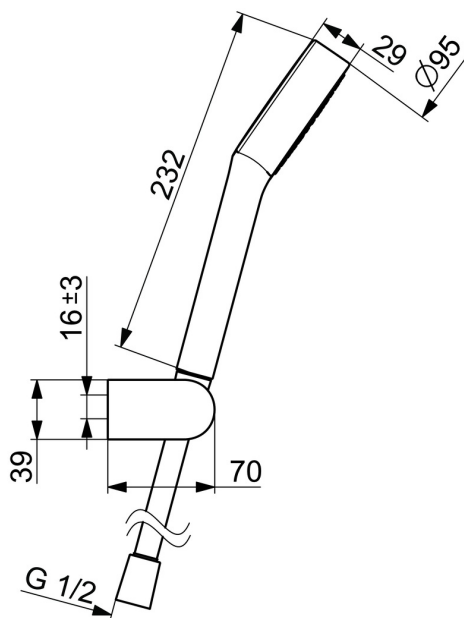

EAN: 4015474238916  
[static.hansa.com/44170110](http://static.hansa.com/44170110)

- Riešenia pre sprchy
- Nástenná montáž
- Chróm
- Ručná sprcha, Držiak sprchy, Sprchová hadica (1250 mm),  
Technológia proti usadeninám (ľahko sa čistí)
- Osviežujúci – Silný prúd vody, aktivuje a osviežuje telo
- 1-prúdová

### Technické vlastnosti

Dodávka teplej vody	<b>max. +65°C</b>
Pracovný tlak	<b>0.5-5 bar</b>
Spojovacia veľkosť	<b>G1/2</b>
Materiál	<b>Kompozit</b>