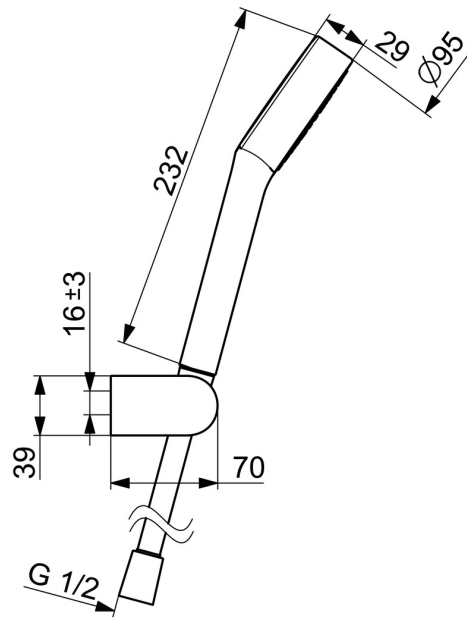

EAN: 4015474238916
static.hansa.com/44170110

- Douche oplossingen
- Wandmontage
- Chrom
- Handdouche, Douchehouder, Doucheslang (1250 mm), Beschermtechnologie tegen kalkaanslag
- Verkwikkend - sterke waterstroom, activeert en verfrist het lichaam
- 1-stralig

Technische gegevens

Doorstromingseigenschappen

Doorstroomhoeveelheid bij 3 bar	18.0 l/min
Doorstroomhoeveelheid bij 3 bar (met debietregelaar)	15.0 l/min

Technische eigenschappen

Warmwatertoevoer	max. +65°C
Werkdruk	0.5-5 bar
Aansluitmaat	G1/2
Materiaal	Composiet