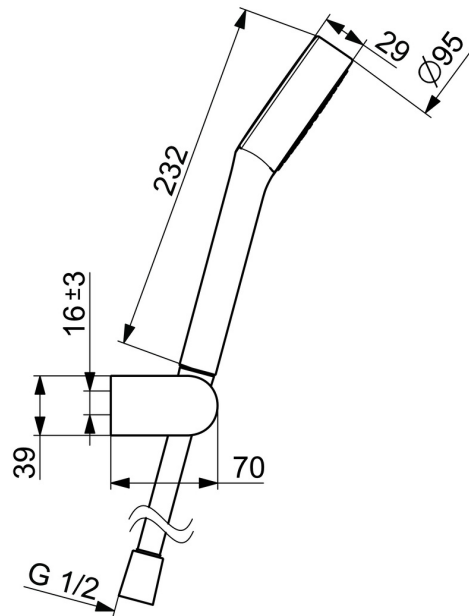

EAN: 4015474238916
static.hansa.com/44170110

- Dusche
- Wandmontage
- Chrom
- Handbrause, Brausehalter, Brauseschlauch (1250 mm), Anti-Kalk-Technik
- Erfrischend – Starker Wasserstrahl, aktiviert und erfrischt den Körper
- 1-strahlig

Technische Daten

Durchflusseigenschaften

Durchfluss bei 3 bar	18.0 l/min
Durchfluss bei 3 bar (mit Durchflussregler)	15.0 l/min

Technische Eigenschaften

Warmwasserversorgung	max. +65°C
Arbeitsdruck	0.5-5 bar
Anschlussgröße	G1/2
Werkstoff	Verbundwerkstoff