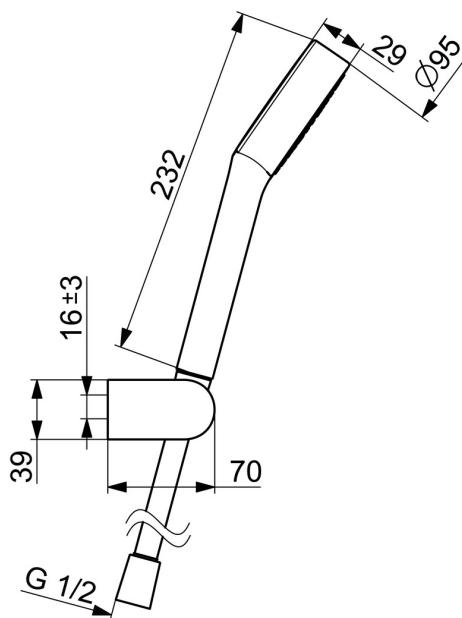

EAN: 4015474238916
static.hansa.com/44170110

- Řešení pro sprchy
- Montáž na zeď
- Chrom
- Ruční sprcha, Držák sprchy, Sprchová hadice (1250 mm), Technologie proti usazeninám (snadno se čistí)
- Osvěžující - Silný proud vody, aktivuje a osvěžuje tělo
- 1 proud

Technické údaje

Vlastnosti průtoku

Průtokové množství při 3 bar	18.0 l/min
Průtokové množství při 3 bar (s regulátorem průtoku)	15.0 l/min

Technické vlastnosti

Zdroj teplé vody	max. +65°C
Pracovní tlak	0.5-5 bar
Velikost přípojky	G1/2
Materiál	Kompozit