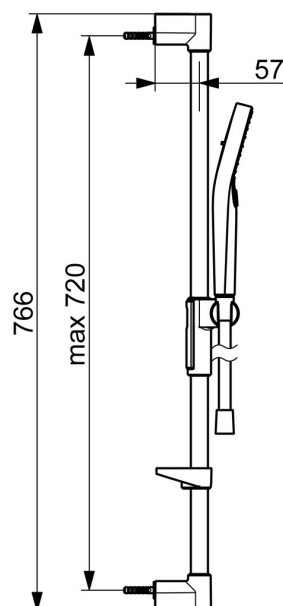

EAN: 4057304022012
static.hansa.com/4416021081

- Riešenia pre sprchy
- Nástenná montáž
- Brúsený bronz
- Ručná sprcha, Sprchová tyč, Variabilné montážne body, Sprchová tyč s nastaviteľnou roztečou úchytov, Mydelník, Technológia proti usadeninám (ľahko sa čistí), Sprchová hadica (1750 mm), Sprchová hadica s ochranou proti prekrúteniu
- Normálny – Rovnomerný a jemný prúd vody, Masáž – Silný prúd vody vďaka otočným tryskám, Dážď – Rovnomerný a silný prúd vody
- Flexibilná dĺžka / Môže sa skrátiť, Otočné vedenie hadice
- 3-prúdová

Technické údaje

Vlastnosti prietoku

Prietok pri tlaku 3 bar (s ovládačom prietoku) **12.0 l/min**

Technické vlastnosti

Dodávka teplej vody **max. +65°C**
Pracovný tlak **0.5-5 bar**
Priemer **Ø 22 mm**
Vzdialenosť na inštaláciu **max 720 mm**
Dĺžka / Výška **766 mm**
Materiál **Mosadz/Plast**