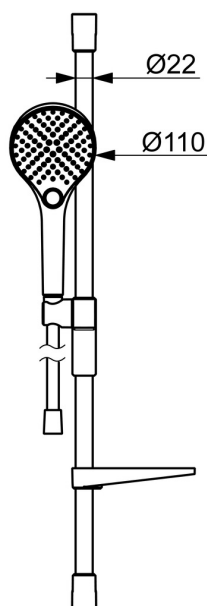

EAN: 4057304022012
static.hansa.com/4416021081

- Riešenia pre sprchy
- Nástenná montáž
- Brúsený bronz
- Ručná sprcha, Sprchová tyč, Variabilné montážne body, Sprchová tyč s nastaviteľnou roztečou úchytov, Mydelník, Technológia proti usadeninám (ľahko sa čistí), Sprchová hadica (1750 mm), Sprchová hadica s ochranou proti prekrúteniu
- Normálny – Rovnomerný a jemný prúd vody, Masáž – Silný prúd vody vďaka otočným tryskám, Dážď – Rovnomerný a silný prúd vody
- Flexibilná dĺžka / Môže sa skrátiť, Otočné vedenie hadice
- 3-prúdová

Technické údaje

Vlastnosti prietoku

Prietok pri tlaku 3 bar (s ovládačom prietoku) **12.0 l/min**

Technické vlastnosti

Dodávka teplej vody **max. +65°C**
Pracovný tlak **0.5-5 bar**
Priemer **Ø 22 mm**
Vzdialenosť na inštaláciu **max 720 mm**
Dĺžka / Výška **766 mm**
Materiál **Mosadz/Plast**