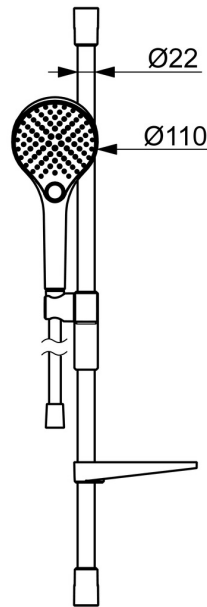

EAN: 4057304022012
static.hansa.com/4416021081

- Douche oplossingen
- Wandmontage
- Geborsteld brons
- Handdouche, Glijstang, Variabele montage punten, Verstelbare bevestiging glijstang, Zeepschaal, Beschermtechnologie tegen kalkaanslag, Doucheslang (1750 mm), Twist guard, draaibeveiliging voor doucheslang
- Normaal – gelijkmatige en zachte waterstroom, Massage – sterke waterstroom dankzij draaibare sproeiers, Regen – gelijkmatige en sterke waterstroom
- Kan worden ingekort, Slangdoorvoer, draaibaar
- 3-stralig

Technische gegevens

Doorstromingseigenschappen

Doorstroomhoeveelheid bij 3 bar (met debietregelaar) **12.0 l/min**

Technische eigenschappen

Warmwatertoevoer **max. +65°C**
Werkdruk **0.5-5 bar**
Diameter **Ø 22 mm**
Inbouwbreedte **max 720 mm**
Lengte / Hoogte **766 mm**
Materiaal **Brass/Plastic**