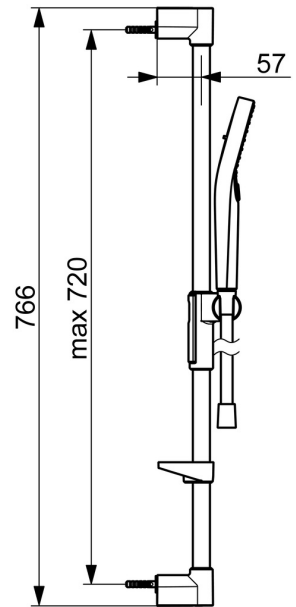

EAN: 4057304022012
static.hansa.com/4416021081

- Douche oplossingen
- Wandmontage
- Geborsteld brons
- Handdouche, Glijstang, Variabele montage punten, Verstelbare bevestiging glijstang, Zeepschaal, Beschermtechnologie tegen kalkaanslag, Doucheslang (1750 mm), Twist guard, draaibeveiliging voor doucheslang
- Normaal – gelijkmatige en zachte waterstroom, Massage – sterke waterstroom dankzij draaibare sproeiers, Regen – gelijkmatige en sterke waterstroom
- Kan worden ingekort, Slangdoorvoer, draaibaar
- 3-stralig

Technische gegevens

Doorstromingseigenschappen

Doorstroomhoeveelheid bij 3 bar (met debietregelaar) **12.0 l/min**

Technische eigenschappen

Warmwatertoevoer **max. +65°C**
Werkdruk **0.5-5 bar**
Diameter **Ø 22 mm**
Inbouwbreedte **max 720 mm**
Lengte / Hoogte **766 mm**
Materiaal **Brass/Plastic**