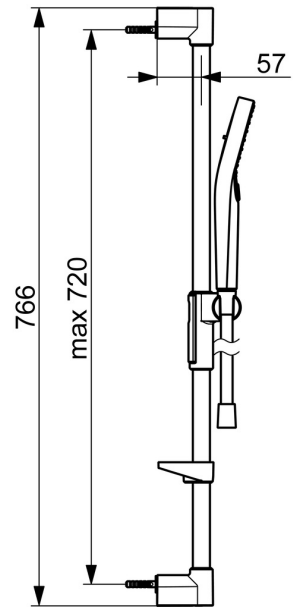

EAN: 4057304022012
static.hansa.com/4416021081

- Soluzioni doccia
- Montaggio a parete
- Bronzo spazzolato
- Doccetta a mano, Asta doccia, Punti di fissaggio variabili, Supporto regolabile dell'asta doccia, Portasapone, Tecnologia di protezione anticalcare, Flessibile doccia (1750 mm), Protezione antitorsione
- Normale - Getto d'acqua uniforme e morbido, Massaggio - Forte getto d'acqua grazie agli ugelli rotanti, Pioggia - Getto d'acqua uniforme e forte
- Tubo accorciabile, Guida flessibile girevole
- 3 getti

Dati tecnici

Caratteristiche flusso

Portata 3 bar (con limitatore di flusso) **12.0 l/min**

Caratteristiche tecniche

Fornitura di acqua calda **max. +65°C**
 Pressione di esercizio **0.5-5 bar**
 Diametro **Ø 22 mm**
 Profondità di installazione **max 720 mm**
 Lunghezza / altezza **766 mm**
 Materiale **Ottone/Plastica**