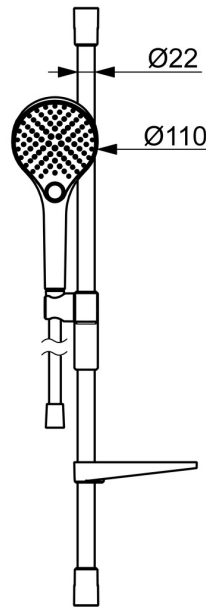

EAN: 4057304022012
static.hansa.com/4416021081

- Soluzioni doccia
- Montaggio a parete
- Bronzo spazzolato
- Doccetta a mano, Asta doccia, Punti di fissaggio variabili, Supporto regolabile dell'asta doccia, Portasapone, Tecnologia di protezione anticalcare, Flessibile doccia (1750 mm), Protezione antitorsione
- Normale - Getto d'acqua uniforme e morbido, Massaggio - Forte getto d'acqua grazie agli ugelli rotanti, Pioggia - Getto d'acqua uniforme e forte
- Tubo accorciabile, Guida flessibile girevole
- 3 getti

Dati tecnici

Caratteristiche flusso

Portata 3 bar (con limitatore di flusso) **12.0 l/min**

Caratteristiche tecniche

Fornitura di acqua calda **max. +65°C**
 Pressione di esercizio **0.5-5 bar**
 Diametro **Ø 22 mm**
 Profondità di installazione **max 720 mm**
 Lunghezza / altezza **766 mm**
 Materiale **Ottone/Plastica**