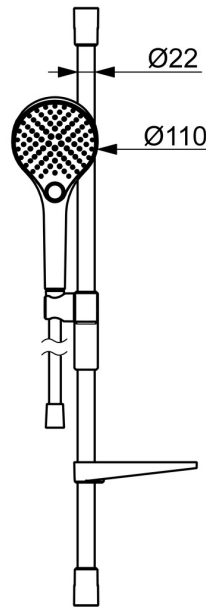

EAN: 4057304022012
static.hansa.com/4416021081

- Dusche
- Wandmontage
- Bronze gebürstet
- Handbrause, Brausestange, Variable Montagemöglichkeit, Verstellbare Brausestangehalterung, Seifenschale, Anti-Kalk-Technik, Brauseschlauch (1750 mm), Twist guard, Verdreherschutz für Brauseschlauch
- Normal - Gleichmäßiger und weicher Wasserstrahl, Massage - Starker Wasserstrahl durch drehbare Sprühdüsen, Regenstrahl - Gleichmäßiger und starker Wasserstrahl
- Kürzbar, Schlauchdurchführung, drehbar
- 3-strahlig

Technische Daten

Durchflusseigenschaften

Durchfluss bei 3 bar (mit Durchflussregler) **12.0 l/min**

Technische Eigenschaften

Warmwasserversorgung **max. +65°C**
 Arbeitsdruck **0.5-5 bar**
 Durchmesser **Ø 22 mm**
 Installationsabstand **max 720 mm**
 Länge / Höhe **766 mm**
 Werkstoff **Messing/Verbundwerkstoff**