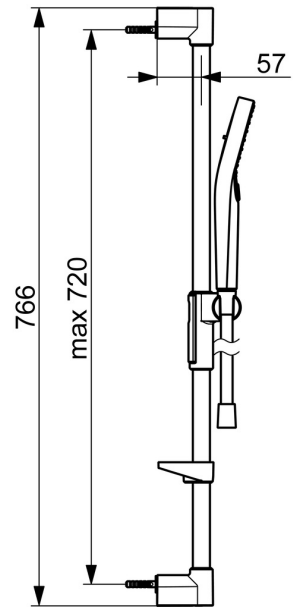

EAN: 4057304022012
static.hansa.com/4416021081

- Dusche
- Wandmontage
- Bronze gebürstet
- Handbrause, Brausestange, Variable Montagemöglichkeit, Verstellbare Brausestangehalterung, Seifenschale, Anti-Kalk-Technik, Brauseschlauch (1750 mm), Twist guard, Verdreherschutz für Brauseschlauch
- Normal - Gleichmäßiger und weicher Wasserstrahl, Massage - Starker Wasserstrahl durch drehbare Sprühdüsen, Regenstrahl - Gleichmäßiger und starker Wasserstrahl
- Kürzbar, Schlauchdurchführung, drehbar
- 3-strahlig

Technische Daten

Durchflusseigenschaften

Durchfluss bei 3 bar (mit Durchflussregler) **12.0 l/min**

Technische Eigenschaften

Warmwasserversorgung **max. +65°C**
 Arbeitsdruck **0.5-5 bar**
 Durchmesser **Ø 22 mm**
 Installationsabstand **max 720 mm**
 Länge / Höhe **766 mm**
 Werkstoff **Messing/Verbundwerkstoff**