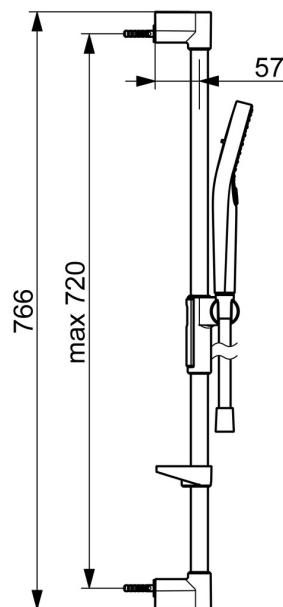

EAN: 4057304022005
static.hansa.com/4416021080

- Riešenia pre sprchy
- Nástenná montáž
- Brúsená oceľ
- Ručná sprcha, Sprchová tyč, Variabilné montážne body, Sprchová tyč s nastaviteľnou roztečou úchytov, Mydelník, Technológia proti usadeninám (ľahko sa čistí), Sprchová hadica (1750 mm), Sprchová hadica s ochranou proti prekrúteniu
- Normálny – Rovnomerný a jemný prúd vody, Masáž – Silný prúd vody vďaka otočným tryskám, Dážď – Rovnomerný a silný prúd vody
- Flexibilná dĺžka / Môže sa skrátiť, Otočné vedenie hadice
- 3-prúdová

Technické údaje

Vlastnosti prietoku

Prietok pri tlaku 3 bar (s ovládačom prietoku) **12.0 l/min**

Technické vlastnosti

Dodávka teplej vody **max. +65°C**
Pracovný tlak **0.5-5 bar**
Priemer **Ø 22 mm**
Vzdialenosť na inštaláciu **max 720 mm**
Dĺžka / Výška **766 mm**
Materiál **Mosadz/Plast**