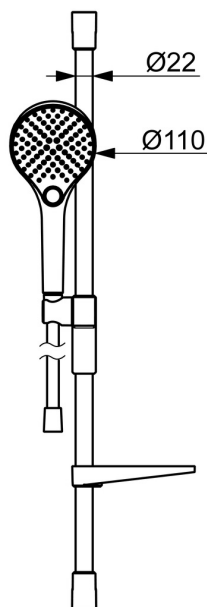

EAN: 4057304022005
static.hansa.com/4416021080

- Riešenia pre sprchy
- Nástenná montáž
- Brúsená oceľ
- Ručná sprcha, Sprchová tyč, Variabilné montážne body, Sprchová tyč s nastaviteľnou roztečou úchytov, Mydelník, Technológia proti usadeninám (ľahko sa čistí), Sprchová hadica (1750 mm), Sprchová hadica s ochranou proti prekrúteniu
- Normálny – Rovnomerný a jemný prúd vody, Masáž – Silný prúd vody vďaka otočným tryskám, Dážď – Rovnomerný a silný prúd vody
- Flexibilná dĺžka / Môže sa skrátiť, Otočné vedenie hadice
- 3-prúdová

Technické údaje

Vlastnosti prietoku

Prietok pri tlaku 3 bar (s ovládačom prietoku) **12.0 l/min**

Technické vlastnosti

Dodávka teplej vody **max. +65°C**
Pracovný tlak **0.5-5 bar**
Priemer **Ø 22 mm**
Vzdialenosť na inštaláciu **max 720 mm**
Dĺžka / Výška **766 mm**
Materiál **Mosadz/Plast**