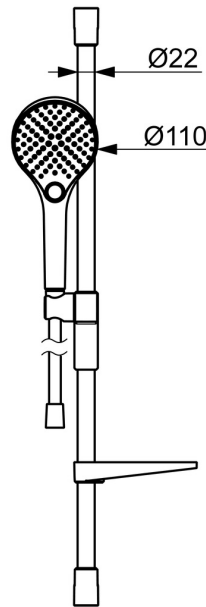

EAN: 4057304022005
static.hansa.com/4416021080

De HANSAVIVA doucheset is een nieuwe glijstangset voor wandmontage met een oppervlakte in geborsteld staal. De set bevat een handdouche, glijstang, zeepschaal, beschermtechnologie tegen kalkaanslag, doucheslang (1750 mm) met twist guard. De doucheset heeft drie straalsoorten: normaal, massage en regen. Het is mogelijk om de set in te korten en de slangdoorvoer en draaibaarheid maken het perfect voor elke badkamer.

- Douche oplossingen
- Wandmontage
- Geborsteld staal
- Handdouche, Glijstang, Variabele montage punten, Verstelbare bevestiging glijstang, Zeepschaal, Beschermtechnologie tegen kalkaanslag, Doucheslang (1750 mm), Twist guard, draaibeveiliging voor doucheslang
- Normaal – gelijkmatige en zachte waterstroom, Massage – sterke waterstroom dankzij draaibare sproeiers, Regen – gelijkmatige en sterke waterstroom
- Kan worden ingekort, Slangdoorvoer, draaibaar
- 3-stralig

Technische gegevens

Doorstromingseigenschappen

Doorstroomhoeveelheid bij 3 bar (met debietregelaar) **12.0 l/min**

Technische eigenschappen

Warmwatertoevoer **max. +65°C**
Werkdruk **0.5-5 bar**
Diameter **Ø 22 mm**
Inbouwbreedte **max 720 mm**
Lengte / Hoogte **766 mm**
Materiaal **Brass/Plastic**