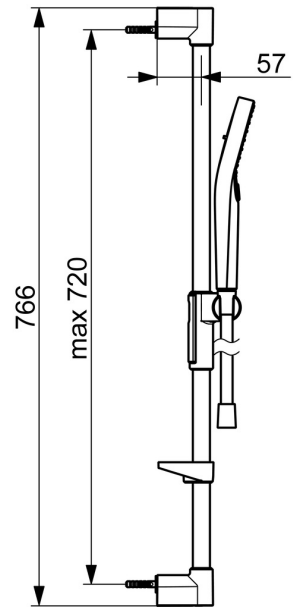

EAN: 4057304022005
static.hansa.com/4416021080

De HANSAVIVA doucheset is een nieuwe glijstangset voor wandmontage met een oppervlakte in geborsteld staal. De set bevat een handdouche, glijstang, zeepschaal, beschermtechnologie tegen kalkaanslag, doucheslang (1750 mm) met twist guard. De doucheset heeft drie straalsoorten: normaal, massage en regen. Het is mogelijk om de set in te korten en de slangdoorvoer en draaibaarheid maken het perfect voor elke badkamer.

- Douche oplossingen
- Wandmontage
- Geborsteld staal
- Handdouche, Glijstang, Variabele montage punten, Verstelbare bevestiging glijstang, Zeepschaal, Beschermtechnologie tegen kalkaanslag, Doucheslang (1750 mm), Twist guard, draaibeveiliging voor doucheslang
- Normaal – gelijkmatige en zachte waterstroom, Massage – sterke waterstroom dankzij draaibare sproeiers, Regen – gelijkmatige en sterke waterstroom
- Kan worden ingekort, Slangdoorvoer, draaibaar
- 3-stralig

Technische gegevens

Doorstromingseigenschappen

Doorstroomhoeveelheid bij 3 bar (met debietregelaar) **12.0 l/min**

Technische eigenschappen

Warmwatertoevoer **max. +65°C**
Werkdruk **0.5-5 bar**
Diameter **Ø 22 mm**
Inbouwbreedte **max 720 mm**
Lengte / Hoogte **766 mm**
Materiaal **Brass/Plastic**