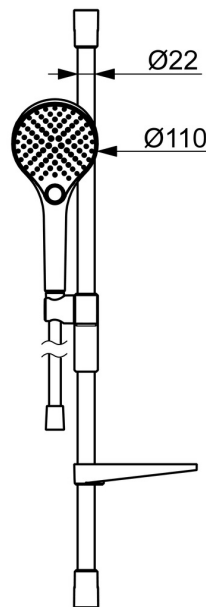

EAN: 4057304022005
static.hansa.com/4416021080

La famille de produits HANSAVIVA présente son tout nouveau set de douche complet, idéal pour les solutions de douche B2C. Avec une finition en acier brossé, ce set de douche mural comprend une douchette, une barre de douche, une fixation ajustable, un support de douchette réglable, un porte-savon, un flexible de douche de 1750 mm et une technologie de protection anti-calcaire. Les trois types de jets - classique, massage et pluie - offrent une expérience de douche personnalisée. Avec la possibilité de raccourcir la barre de douche, un guide de flexible et une fonction pivotante, ce set de douche est parfait pour les professionnels de l'HVAC.

- Solutions de douche
- Montage mural
- Acier brossé
- Douchette, Barre de douche, Fixation ajustable, Support de douchette réglable, Porte savon, Technologie de protection anti calcaire, Flexible de douche (1750 mm), Protection antitorsion
- Classique - Jet d'eau régulier et doux, Massage - Jet d'eau puissant grâce aux buses de pulvérisation rotatives, Pluie - Jet d'eau régulier et puissant
- Peut être raccourci, Guide de flexible, pivotant
- 3 jets

Caractéristiques techniques

Caractéristiques de débit

Débit à 3 bar (avec limiteur de débit) **12.0 l/min**

Caractéristiques techniques

Alimentation en eau chaude **max. +65°C**
Pression de service **0.5-5 bar**
Diamètre **Ø 22 mm**
Largeur d'installation **max 720 mm**
Longueur/hauteur **766 mm**
Matériau **Brass/Plastic**