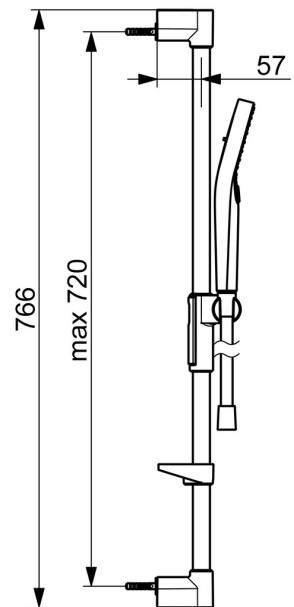

EAN: 4057304022005
static.hansa.com/4416021080

La famille de produits HANSAVIVA présente son tout nouveau set de douche complet, idéal pour les solutions de douche B2C. Avec une finition en acier brossé, ce set de douche mural comprend une douchette, une barre de douche, une fixation ajustable, un support de douchette réglable, un porte-savon, un flexible de douche de 1750 mm et une technologie de protection anti-calcaire. Les trois types de jets - classique, massage et pluie - offrent une expérience de douche personnalisée. Avec la possibilité de raccourcir la barre de douche, un guide de flexible et une fonction pivotante, ce set de douche est parfait pour les professionnels de l'HVAC.

- Solutions de douche
- Montage mural
- Acier brossé
- Douchette, Barre de douche, Fixation ajustable, Support de douchette réglable, Porte savon, Technologie de protection anti calcaire, Flexible de douche (1750 mm), Protection antitorsion
- Classique - Jet d'eau régulier et doux, Massage - Jet d'eau puissant grâce aux buses de pulvérisation rotatives, Pluie - Jet d'eau régulier et puissant
- Peut être raccourci, Guide de flexible, pivotant
- 3 jets

Caractéristiques techniques

Caractéristiques de débit

Débit à 3 bar (avec limiteur de débit) **12.0 l/min**

Caractéristiques techniques

Alimentation en eau chaude **max. +65°C**
Pression de service **0.5-5 bar**
Diamètre **Ø 22 mm**
Largeur d'installation **max 720 mm**
Longueur/hauteur **766 mm**
Matériau **Brass/Plastic**