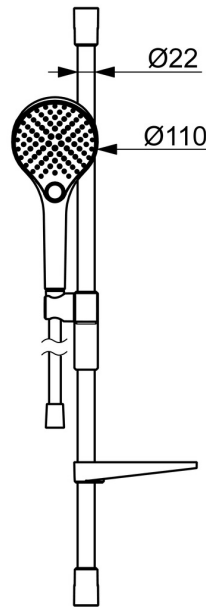

EAN: 4057304022005
static.hansa.com/4416021080

- Dusche
- Wandmontage
- Stahl gebürstet
- Handbrause, Brausestange, Variable Montagemöglichkeit, Verstellbare Brausestangehalterung, Seifenschale, Anti-Kalk-Technik, Brauseschlauch (1750 mm), Twist guard, Verdreherschutz für Brauseschlauch
- Normal - Gleichmäßiger und weicher Wasserstrahl, Massage - Starker Wasserstrahl durch drehbare Sprühdüsen, Regenstrahl - Gleichmäßiger und starker Wasserstrahl
- Kürzbar, Schlauchdurchführung, drehbar
- 3-strahlig

Technische Daten

Durchflusseigenschaften

Durchfluss bei 3 bar (mit Durchflussregler) **12.0 l/min**

Technische Eigenschaften

Warmwasserversorgung **max. +65°C**
 Arbeitsdruck **0.5-5 bar**
 Durchmesser **Ø 22 mm**
 Installationsabstand **max 720 mm**
 Länge / Höhe **766 mm**
 Werkstoff **Messing/Verbundwerkstoff**