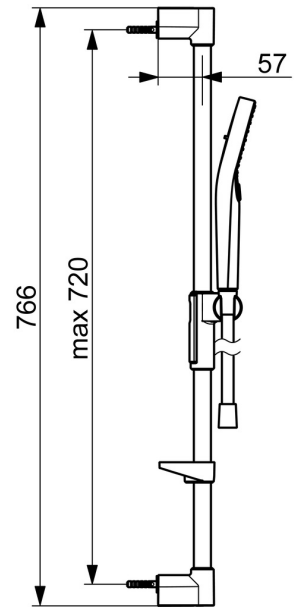

EAN: 4057304022005
static.hansa.com/4416021080

- Dusche
- Wandmontage
- Stahl gebürstet
- Handbrause, Brausestange, Variable Montagemöglichkeit, Verstellbare Brausestangehalterung, Seifenschale, Anti-Kalk-Technik, Brauseschlauch (1750 mm), Twist guard, Verdreherschutz für Brauseschlauch
- Normal - Gleichmäßiger und weicher Wasserstrahl, Massage - Starker Wasserstrahl durch drehbare Sprühdüsen, Regenstrahl - Gleichmäßiger und starker Wasserstrahl
- Kürzbar, Schlauchdurchführung, drehbar
- 3-strahlig

Technische Daten

Durchflusseigenschaften

Durchfluss bei 3 bar (mit Durchflussregler) **12.0 l/min**

Technische Eigenschaften

Warmwasserversorgung **max. +65°C**
 Arbeitsdruck **0.5-5 bar**
 Durchmesser **Ø 22 mm**
 Installationsabstand **max 720 mm**
 Länge / Höhe **766 mm**
 Werkstoff **Messing/Verbundwerkstoff**