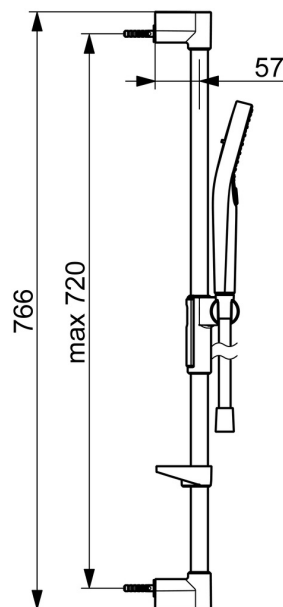

EAN: 4057304022005
static.hansa.com/4416021080

- Řešení pro sprchy
- Montáž na zeď
- Broušená ocel
- Ruční sprcha, Sprchová tyč, Variabilní montážní body, Sprchová tyč s nastavitelnou roztečí úchytů, Mýdelník, Technologie proti usazeninám (snadno se čistí), Sprchová hadice (1750 mm), Sprchová hadice s ochranou proti překroucení
- Normální - Rovnoměrný a jemný proud vody, Masáž - Silný proud vody díky otočným tryskám, Děšť - Rovnoměrný a silný proud vody
- Flexibilní délka / Lze zkrátit, Otočné vedení hadice
- 3 proudy

Technické údaje

Vlastnosti průtoku

Průtokové množství při 3 bar (s regulátorem průtoku) **12.0 l/min**

Technické vlastnosti

Zdroj teplé vody **max. +65°C**
Pracovní tlak **0.5-5 bar**
Průměr **Ø 22 mm**
Instalační šířka **max 720 mm**
Délka/výška **766 mm**
Materiál **Mosaz/Plast**