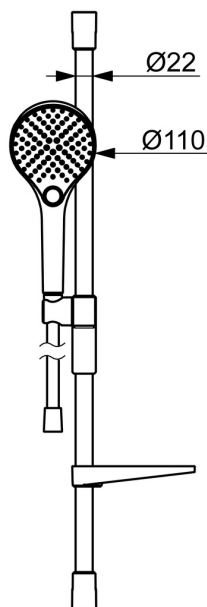

EAN: 4057304022005
static.hansa.com/4416021080

- Řešení pro sprchy
- Montáž na zeď
- Broušená ocel
- Ruční sprcha, Sprchová tyč, Variabilní montážní body, Sprchová tyč s nastavitelnou roztečí úchytů, Mýdelník, Technologie proti usazeninám (snadno se čistí), Sprchová hadice (1750 mm), Sprchová hadice s ochranou proti překroucení
- Normální - Rovnoměrný a jemný proud vody, Masáž - Silný proud vody díky otočným tryskám, Děšť - Rovnoměrný a silný proud vody
- Flexibilní délka / Lze zkrátit, Otočné vedení hadice
- 3 proudy

Technické údaje

Vlastnosti průtoku

Průtokové množství při 3 bar (s regulátorem průtoku) **12.0 l/min**

Technické vlastnosti

Zdroj teplé vody **max. +65°C**
Pracovní tlak **0.5-5 bar**
Průměr **Ø 22 mm**
Instalační šířka **max 720 mm**
Délka/výška **766 mm**
Materiál **Mosaz/Plast**